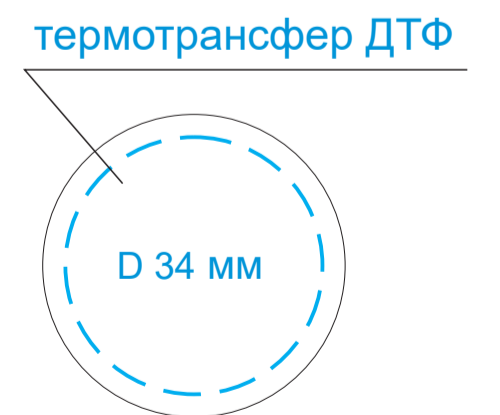

Варианты пришива лейбла на край изделия

одной строчкой (со сгибом)

двумя строчками (в разворот)

Лейбл пришивной тканевый 80 x 50 мм

Лейбл пришивной тканевый 50 x 50 мм

Тканевая наклейка 60 x 40 мм

Лейбл пришивной тканевый 80 x 20 мм

Лейбл пришивной тканевый 70 x 20 мм

Лейбл пришивной тканевый 40 x 20 мм

Тканевая наклейка 80 x 20 мм

Лейбл пришивной хлопок 115 x 50 мм

Лейбл пришивной хлопок 50 x 50 мм

Лейбл пришивной хлопок 65 x 20 мм

Тканевая наклейка D 40 мм

шелкография
240 x 300 мм

Модель	Пакет черный 30x40, 70 мк
Количество	
Способ нанесения	шелкография
Цветность	
Размер нанесения	

ВНИМАНИЕ!

Тщательно проверяйте макет. Ваша подпись является основанием для печати.
Найденная в готовом изделии ошибка, в случае если макет утверждён заказчиком,
не является основанием для претензий к переделке заказа.
После утверждения макета изменения не принимаются!