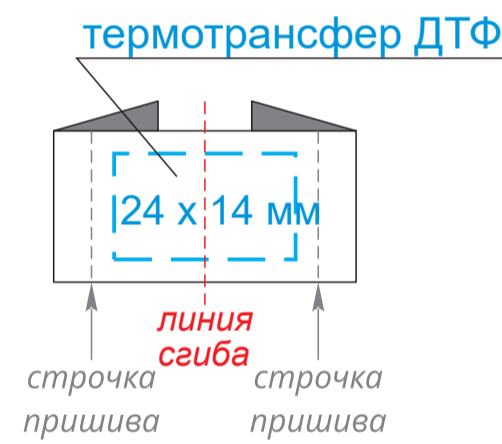

Лейбл пришивной тканевый 40 x 20 мм

Лейбл пришивной хлопок 65 x 20 мм