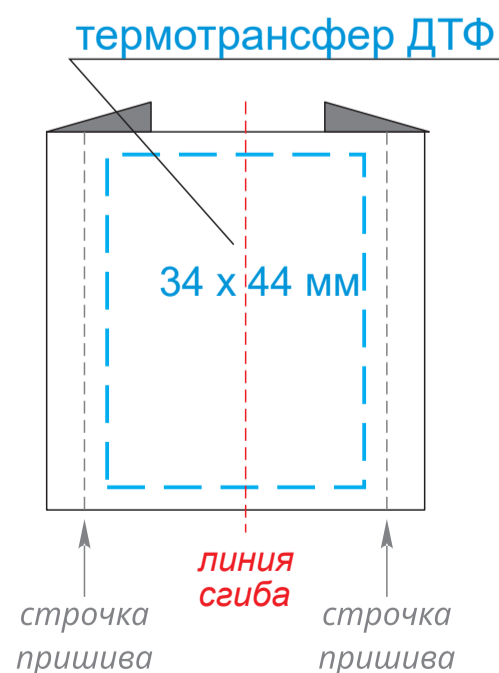

Варианты пришива лейбла на край изделия

одной строчкой (со сгибом)

двумя строчками (в разворот)

Лейбл пришивной тканевый 80 x 50 мм

Лейбл пришивной тканевый 50 x 50 мм

Тканевая наклейка 60 x 40 мм

Лейбл пришивной тканевый 80 x 20 мм

Лейбл пришивной тканевый 70 x 20 мм

Лейбл пришивной тканевый 40 x 20 мм

Тканевая наклейка 80 x 20 мм

Лейбл пришивной хлопок 115 x 50 мм

Лейбл пришивной хлопок 50 x 50 мм

Лейбл пришивной хлопок 65 x 20 мм

Тканевая наклейка D 40 мм

шелкография
240 x 300 мм

Модель	Пакет черный 30x40, 70 мк
Количество	
Способ нанесения	шелкография
Цветность	
Размер нанесения	

ВНИМАНИЕ!

Тщательно проверяйте макет. Ваша подпись является основанием для печати.
Найденная в готовом изделии ошибка, в случае если макет утверждён заказчиком,
не является основанием для претензий к переделке заказа.
После утверждения макета изменения не принимаются!