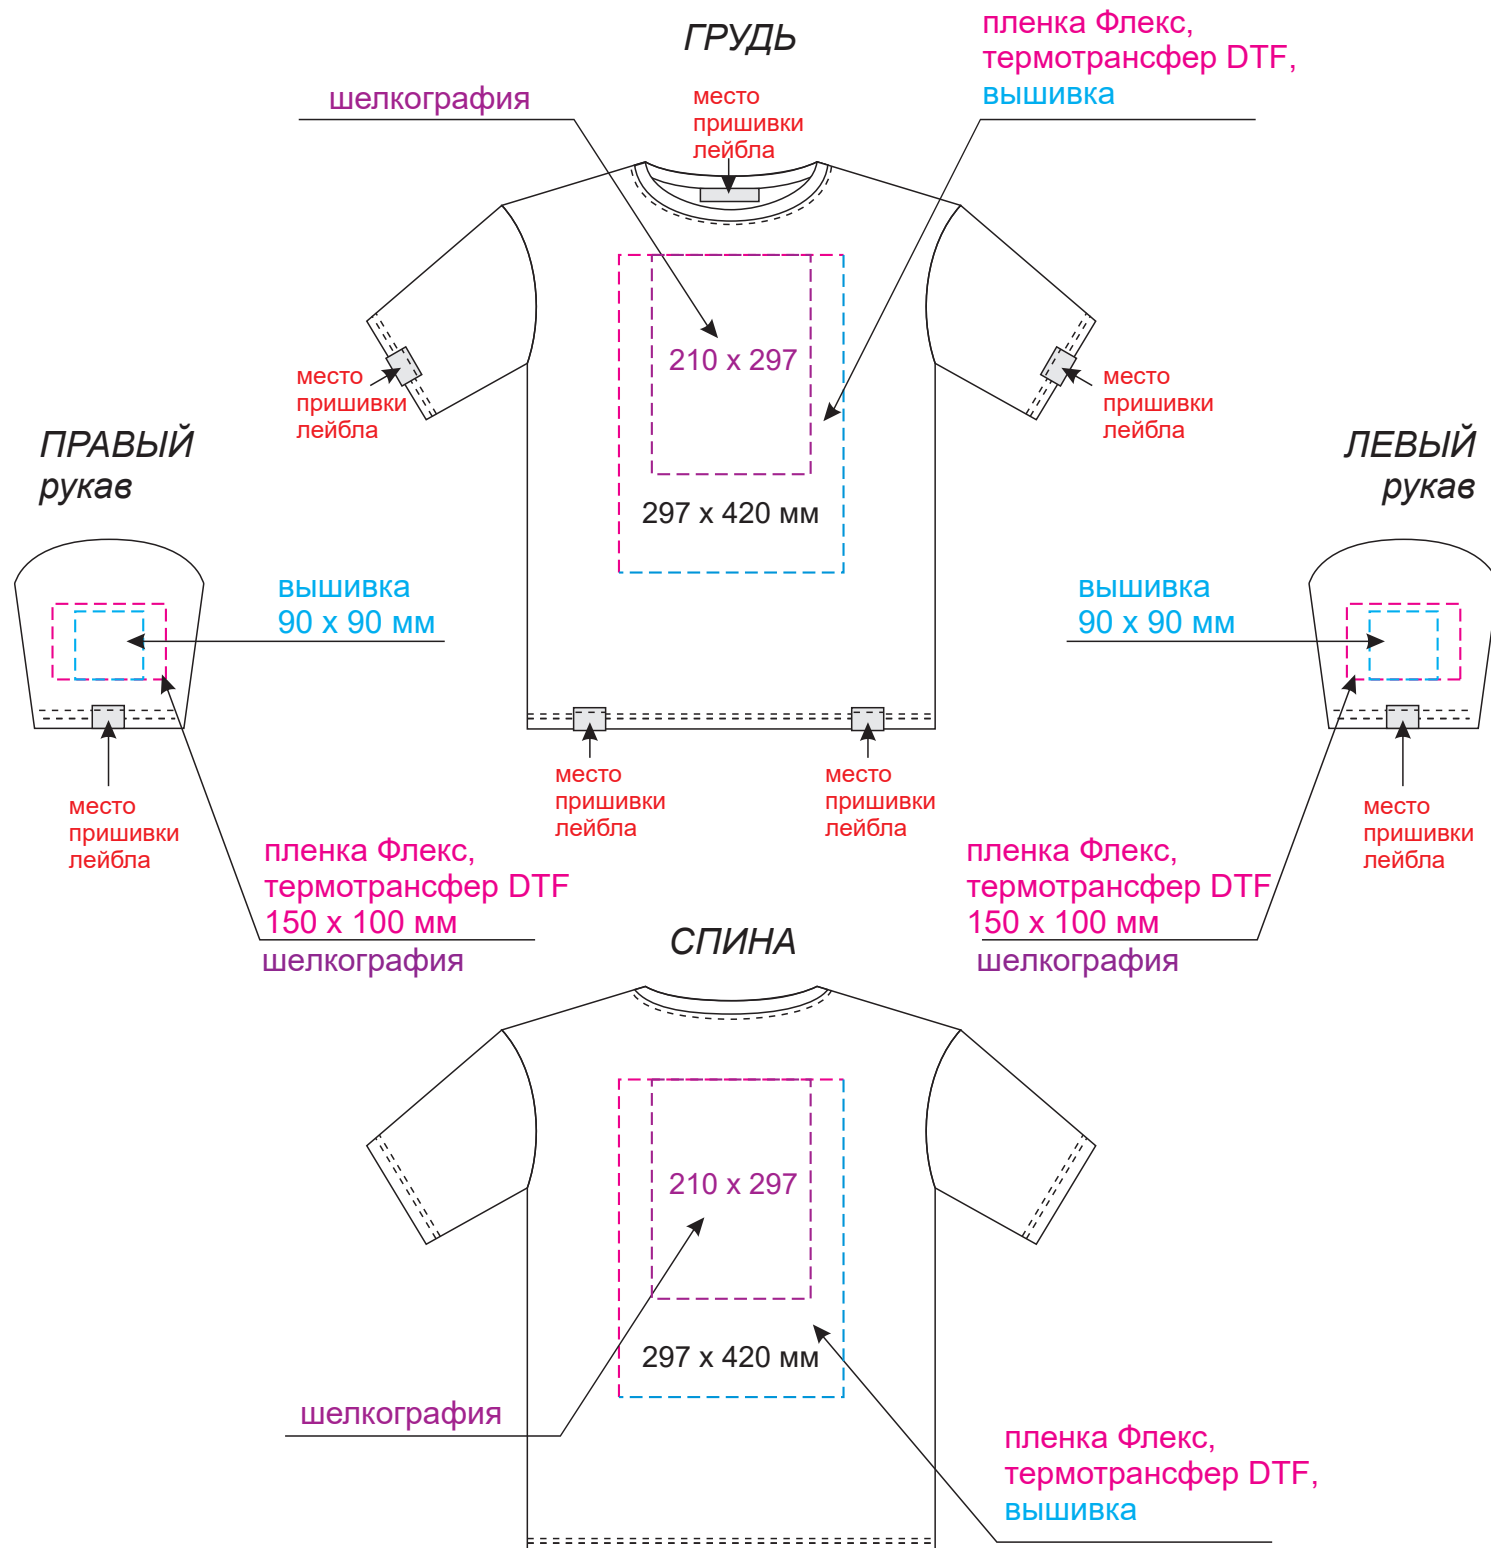

Масштаб 1:10

стр 2

Модель	Футболка унисекс премиум AURA, бежевый
Способ нанесения	
Цветность	
Размер нанесения	

Артикул	Размер	Кол-во
23056.525.01	XS/S	
23056.525.02	M/L	
23056.525.03	XL/2XL	
23056.525.04	3XL/4XL	

Варианты пришива лейбла на край изделия

одной строчкой (со сгибом)

двумя строчками (в разворот)

Лейбл пришивной тканевый 80 x 50 мм

Лейбл пришивной тканевый 50 x 50 мм

Тканевая наклейка 60 x 40 мм

Лейбл пришивной тканевый 80 x 20 мм

Лейбл пришивной тканевый 70 x 20 мм

Лейбл пришивной тканевый 40 x 20 мм

Тканевая наклейка 80 x 20 мм

Лейбл пришивной хлопок 115 x 50 мм

Лейбл пришивной хлопок 50 x 50 мм

Лейбл пришивной хлопок 65 x 20 мм

Тканевая наклейка D 40 мм

шелкография
240 x 300 мм

Модель	Пакет черный 30x40, 70 мк
Количество	
Способ нанесения	шелкография
Цветность	
Размер нанесения	

ВНИМАНИЕ!

Тщательно проверяйте макет. Ваша подпись является основанием для печати.
Найденная в готовом изделии ошибка, в случае если макет утверждён заказчиком,
не является основанием для претензий к переделке заказа.
После утверждения макета изменения не принимаются!