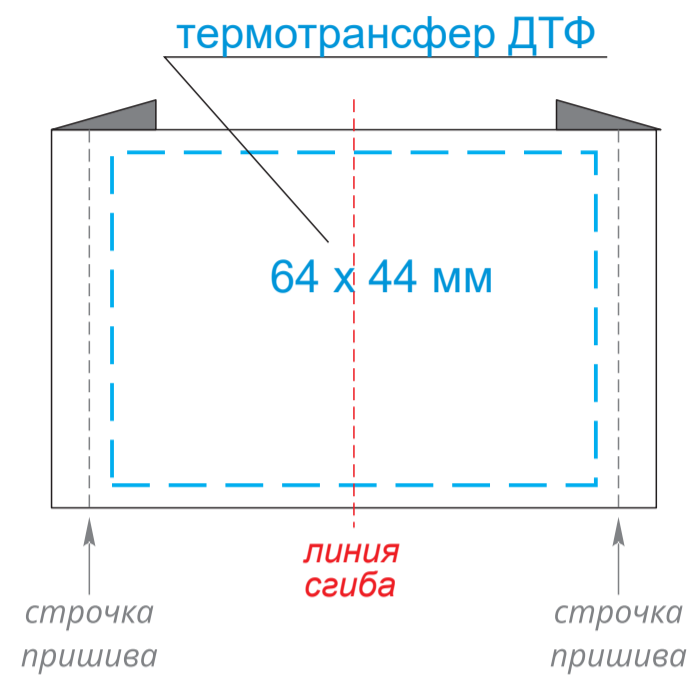

шелкография
240 x 300 мм

Модель	Пакет матовый 30x40, 80 мк
Количество	
Способ нанесения	шелкография
Цветность	
Размер нанесения	

ВНИМАНИЕ!
Тщательно проверяйте макет. Ваша подпись является основанием для печати.
Найденная в готовом изделии ошибка, в случае если макет утверждён заказчиком,
не является основанием для претензий к переделке заказа.
После утверждения макета изменения не принимаются!

Варианты пришива лейбла на край изделия

одной строчкой (со сгибом)

двумя строчками (в разворот)

Лейбл пришивной тканевый 80 x 50 мм

Лейбл пришивной тканевый 50 x 50 мм

Тканевая наклейка 60 x 40 мм

Лейбл пришивной тканевый 80 x 20 мм

Лейбл пришивной тканевый 70 x 20 мм

Лейбл пришивной тканевый 40 x 20 мм

Тканевая наклейка 80 x 20 мм

Лейбл пришивной хлопок 115 x 50 мм

Лейбл пришивной хлопок 50 x 50 мм

Лейбл пришивной хлопок 65 x 20 мм

Тканевая наклейка D 40 мм

шелкография
240 x 300 мм

Модель	Пакет черный 30x40, 70 мк
Количество	
Способ нанесения	шелкография
Цветность	
Размер нанесения	

ВНИМАНИЕ!

Тщательно проверяйте макет. Ваша подпись является основанием для печати.
Найденная в готовом изделии ошибка, в случае если макет утверждён заказчиком,
не является основанием для претензий к переделке заказа.
После утверждения макета изменения не принимаются!