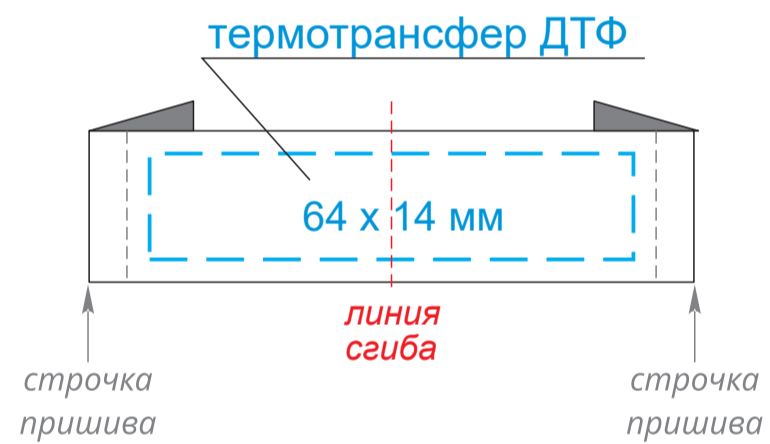

Варианты пришива лейбла на край изделия

одной строчкой (со сгибом)

двумя строчками (в разворот)

Лейбл пришивной тканевый 80 x 50 мм

Лейбл пришивной тканевый 50 x 50 мм

Тканевая наклейка 60 x 40 мм

Лейбл пришивной тканевый 80 x 20 мм