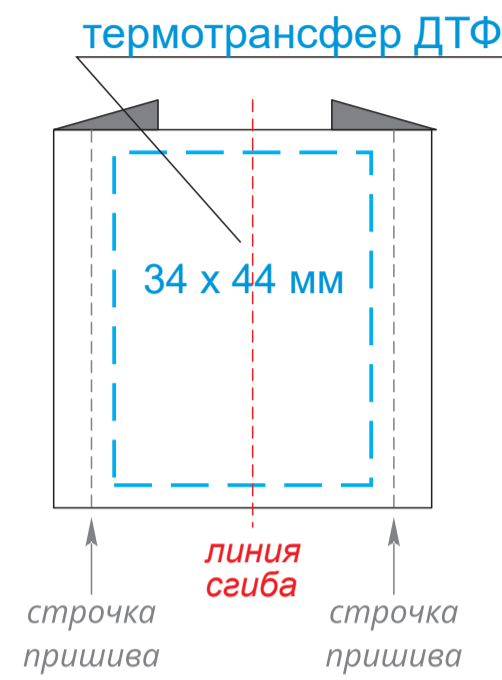

Варианты пришива лейбла на край изделия

одной строчкой (со сгибом)

двумя строчками (в разворот)

Лейбл пришивной тканевый 80 x 50 мм

Лейбл пришивной тканевый 50 x 50 мм

Тканевая наклейка 60 x 40 мм

Лейбл пришивной тканевый 80 x 20 мм

Лейбл пришивной тканевый 70 x 20 мм

Лейбл пришивной тканевый 40 x 20 мм

Тканевая наклейка 80 x 20 мм

Лейбл пришивной хлопок 115 x 50 мм

Лейбл пришивной хлопок 50 x 50 мм

Лейбл пришивной хлопок 65 x 20 мм

Тканевая наклейка D 40 мм

шелкография
240 x 300 мм

Модель	Пакет черный 30x40, 70 мк
Количество	
Способ нанесения	шелкография
Цветность	
Размер нанесения	

ВНИМАНИЕ!

Тщательно проверяйте макет. Ваша подпись является основанием для печати.
Найденная в готовом изделии ошибка, в случае если макет утверждён заказчиком,
не является основанием для претензий к переделке заказа.
После утверждения макета изменения не принимаются!