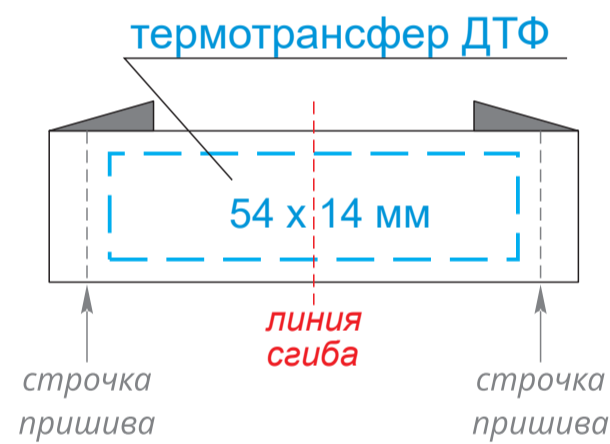

Лейбл пришивной тканевый 70 x 20 мм

Лейбл пришивной хлопок 50 x 50 мм