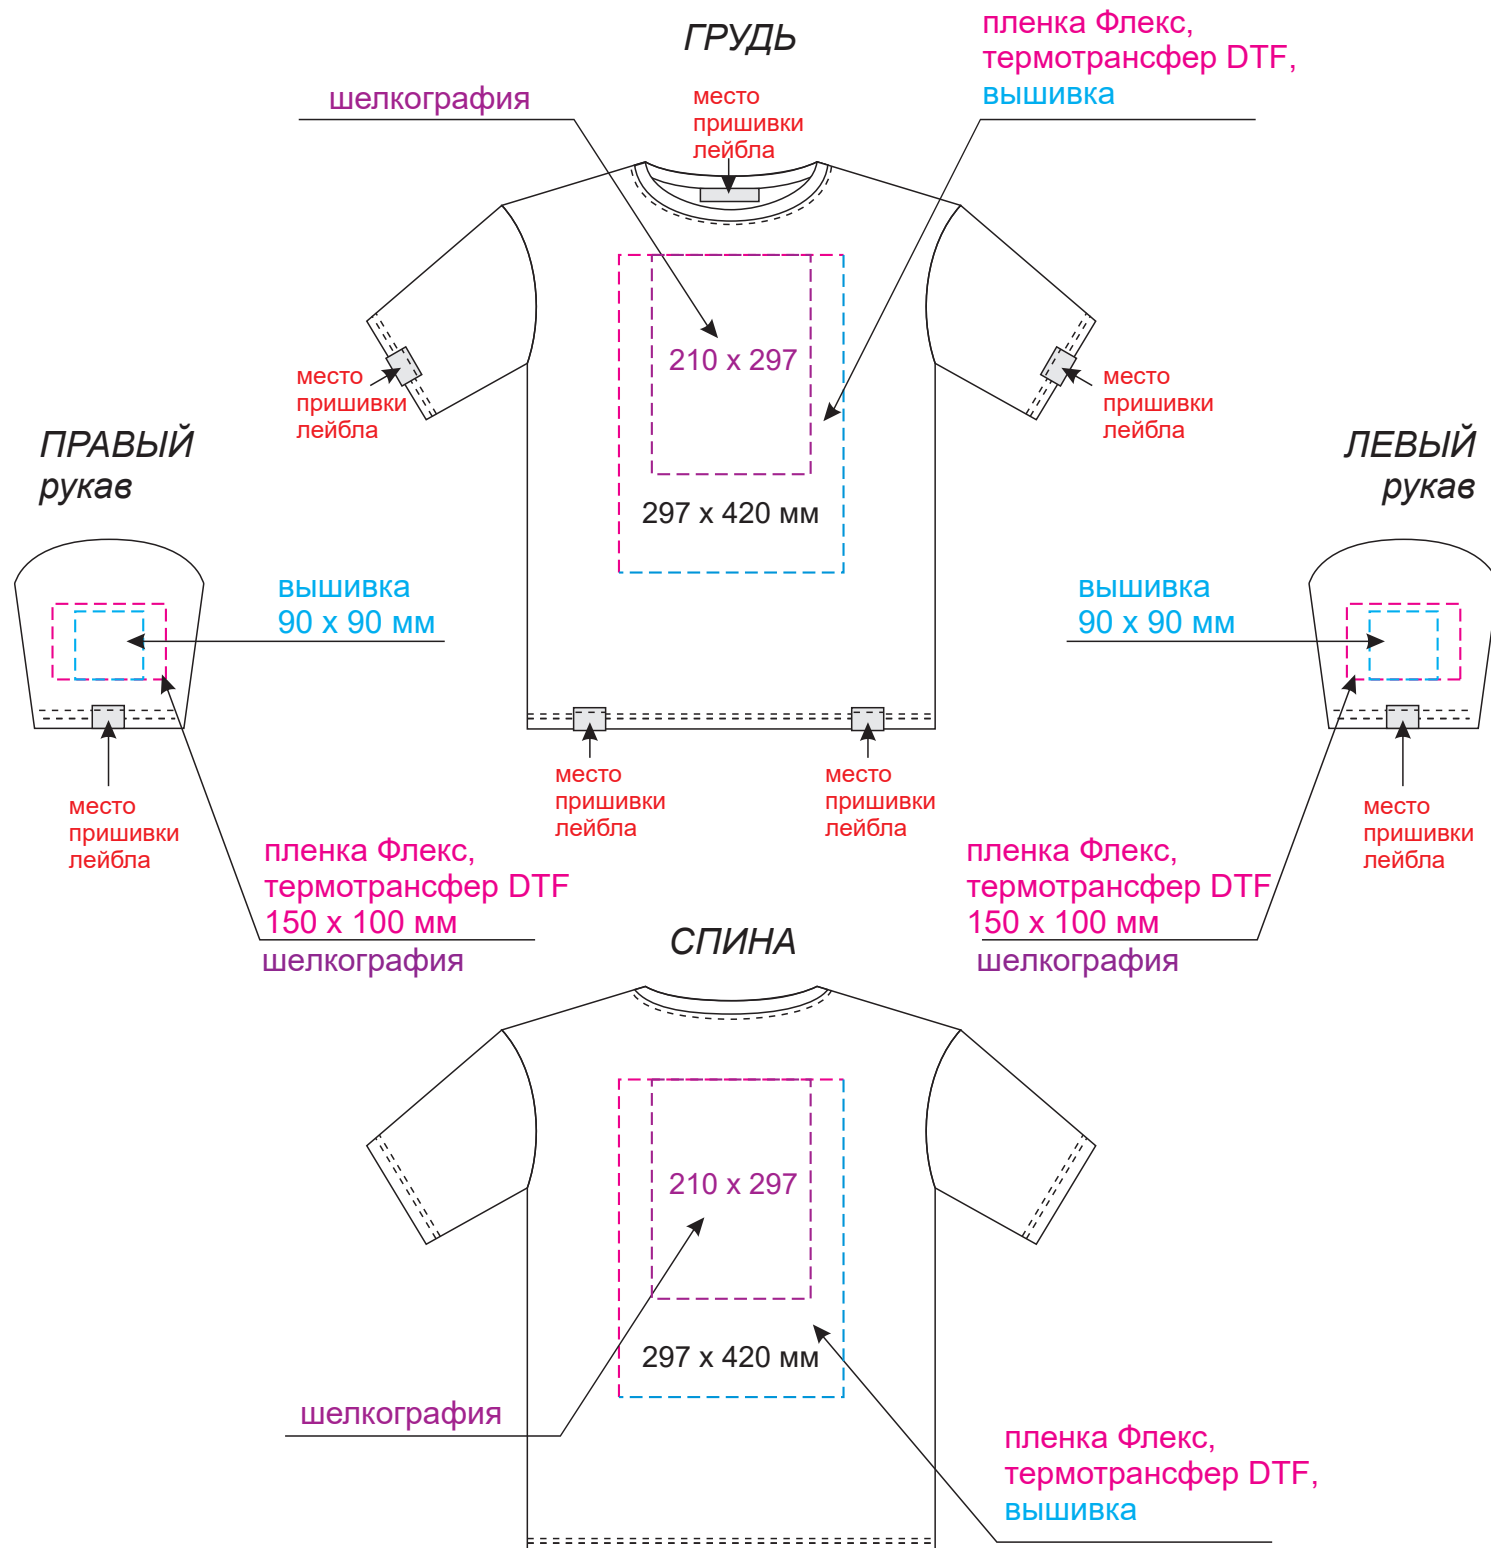

Масштаб 1:10

стр 2

Модель	Футболка унисекс KRIS, 100% хлопок, 150 гр., черная
Способ нанесения	
Цветность	
Размер нанесения	

Артикул	Размер	Кол-во
23052.01.010	XS	
23052.02.010	S	
23052.03.010	M	
23052.04.010	L	
23052.05.010	XL	
23052.06.010	XXL	
23052.07.010	XXXL	

Варианты пришива лейбла на край изделия

одной строчкой (со сгибом)

двумя строчками (в разворот)

Лейбл пришивной тканевый 80 x 50 мм

Лейбл пришивной тканевый 50 x 50 мм

Тканевая наклейка 60 x 40 мм

Лейбл пришивной тканевый 80 x 20 мм

Лейбл пришивной тканевый 70 x 20 мм

Лейбл пришивной тканевый 40 x 20 мм

Тканевая наклейка 80 x 20 мм

Лейбл пришивной хлопок 115 x 50 мм

Лейбл пришивной хлопок 50 x 50 мм

Лейбл пришивной хлопок 65 x 20 мм

Тканевая наклейка D 40 мм

шелкография
240 x 300 мм

Модель	Пакет черный 30x40, 70 мк
Количество	
Способ нанесения	шелкография
Цветность	
Размер нанесения	

ВНИМАНИЕ!

Тщательно проверяйте макет. Ваша подпись является основанием для печати.
Найденная в готовом изделии ошибка, в случае если макет утверждён заказчиком,
не является основанием для претензий к переделке заказа.
После утверждения макета изменения не принимаются!