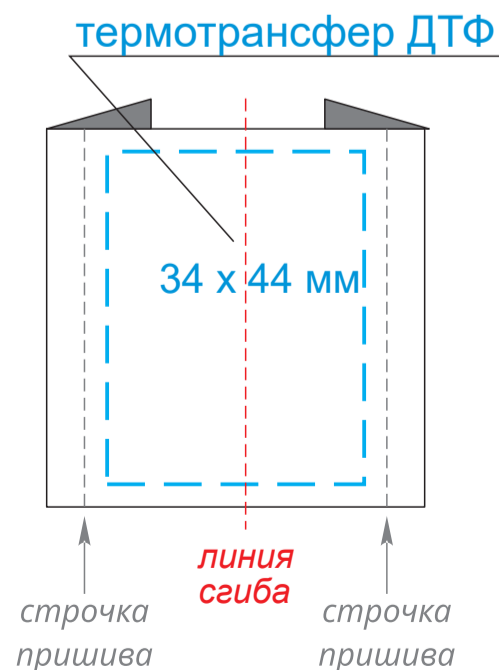

Варианты пришива лейбла на край изделия

одной строчкой (со сгибом)

двумя строчками (в разворот)

Лейбл пришивной тканевый 80 x 50 мм

Лейбл пришивной тканевый 50 x 50 мм

Тканевая наклейка 60 x 40 мм

Лейбл пришивной тканевый 80 x 20 мм

Лейбл пришивной тканевый 70 x 20 мм

Лейбл пришивной тканевый 40 x 20 мм

Тканевая наклейка 80 x 20 мм

Лейбл пришивной хлопок 115 x 50 мм

Лейбл пришивной хлопок 50 x 50 мм

Лейбл пришивной хлопок 65 x 20 мм

Тканевая наклейка D 40 мм

шелкография
240 x 300 мм

Модель	Пакет черный 30x40, 70 мк
Количество	
Способ нанесения	шелкография
Цветность	
Размер нанесения	

ВНИМАНИЕ!

Тщательно проверяйте макет. Ваша подпись является основанием для печати.
Найденная в готовом изделии ошибка, в случае если макет утверждён заказчиком,
не является основанием для претензий к переделке заказа.
После утверждения макета изменения не принимаются!