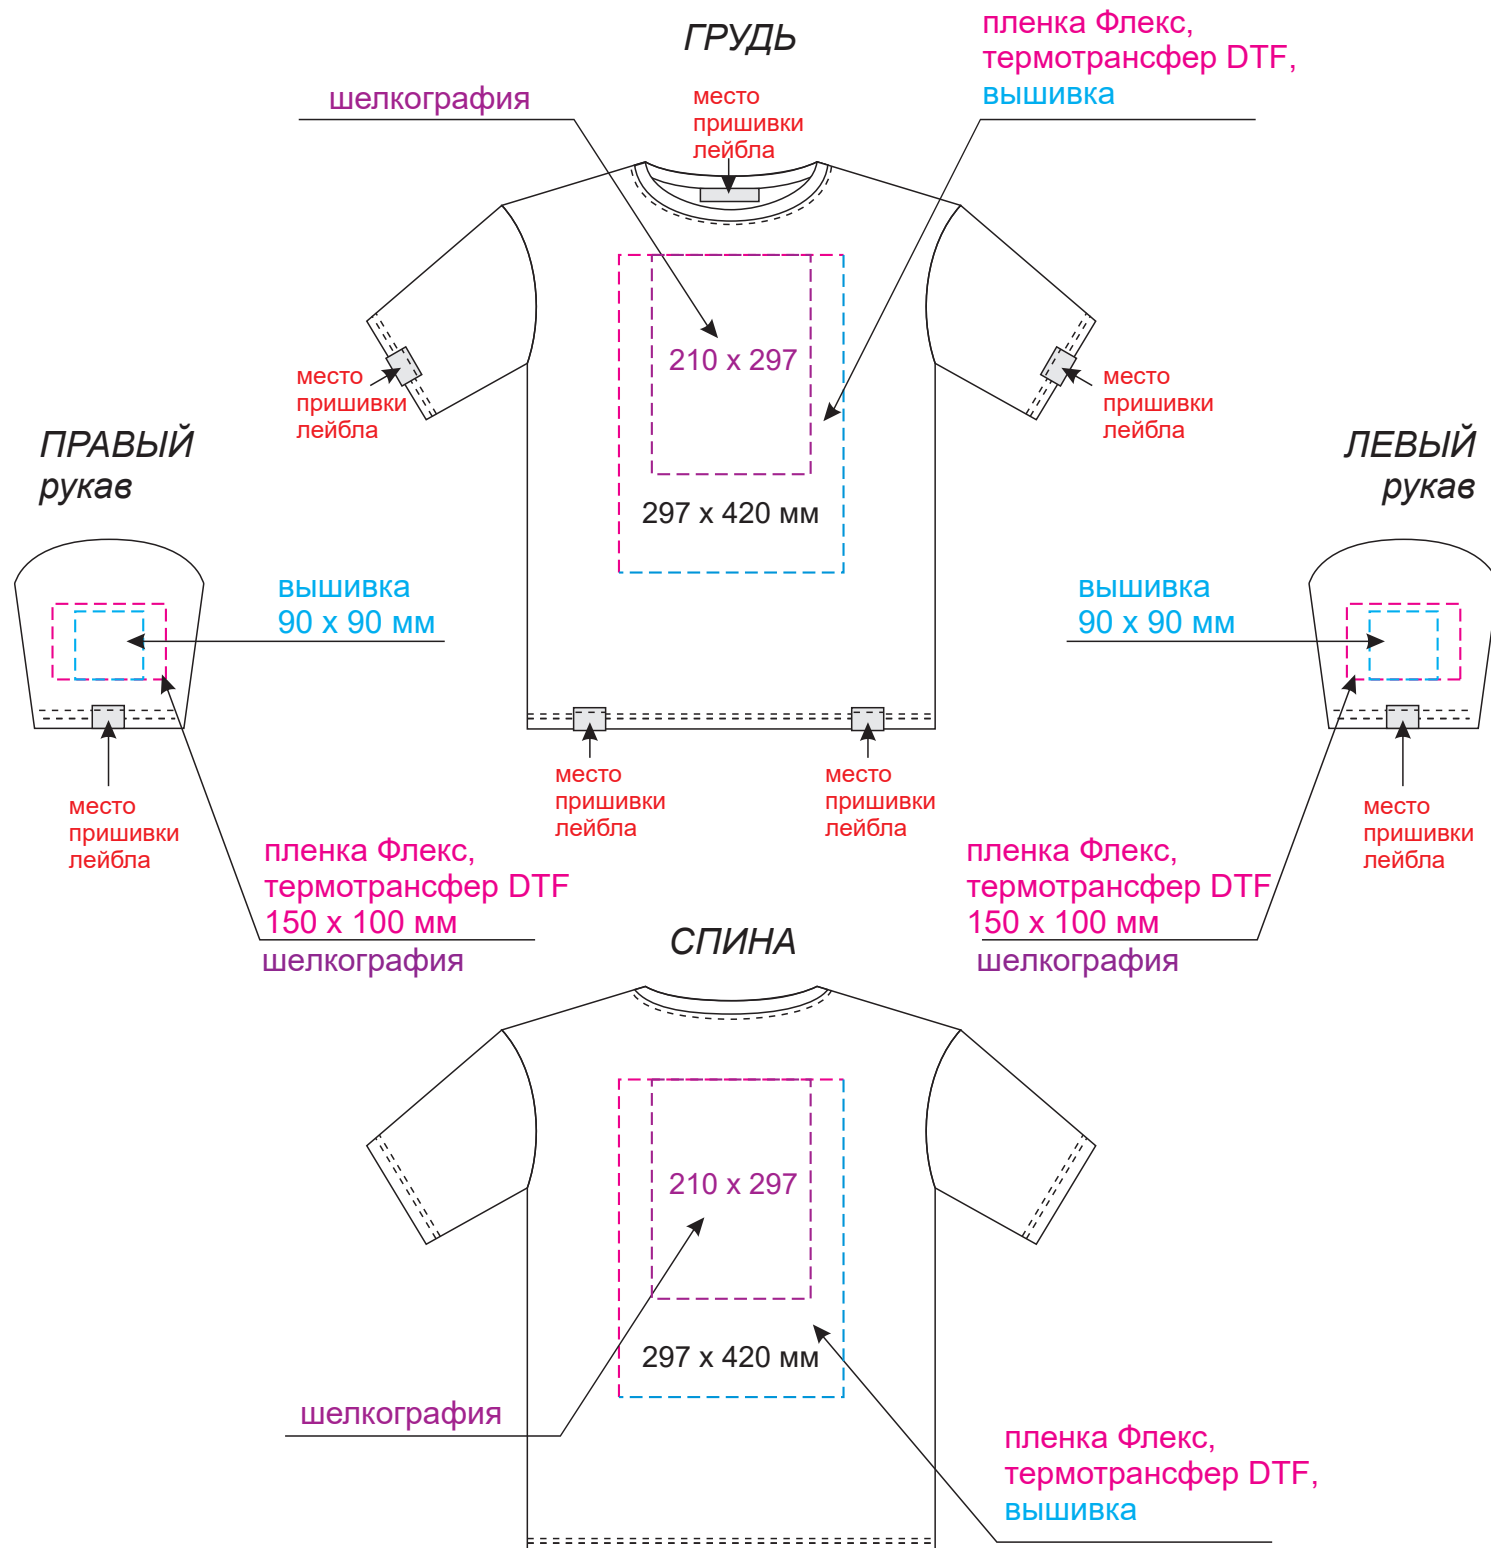

Масштаб 1:10

стр 2

Модель	Футболка унисекс KRIS, 100% хлопок, 150 гр., белая (теплого оттенка)
Способ нанесения	
Цветность	
Размер нанесения	

Артикул	Размер	Кол-во
23052.01.100	XS	
23052.02.100	S	
23052.03.100	M	
23052.04.100	L	
23052.05.100	XL	
23052.06.100	XXL	
23052.07.100	XXXL	

Варианты пришива лейбла на край изделия

одной строчкой (со сгибом)

двумя строчками (в разворот)

Лейбл пришивной тканевый 80 x 50 мм

Лейбл пришивной тканевый 50 x 50 мм

Тканевая наклейка 60 x 40 мм

Лейбл пришивной тканевый 80 x 20 мм

Лейбл пришивной тканевый 70 x 20 мм

Лейбл пришивной тканевый 40 x 20 мм

Тканевая наклейка 80 x 20 мм

Лейбл пришивной хлопок 115 x 50 мм

Лейбл пришивной хлопок 50 x 50 мм

Лейбл пришивной хлопок 65 x 20 мм

Тканевая наклейка D 40 мм

шелкография
240 x 300 мм

Модель	Пакет черный 30x40, 70 мк
Количество	
Способ нанесения	шелкография
Цветность	
Размер нанесения	

ВНИМАНИЕ!

Тщательно проверяйте макет. Ваша подпись является основанием для печати.
Найденная в готовом изделии ошибка, в случае если макет утверждён заказчиком,
не является основанием для претензий к переделке заказа.
После утверждения макета изменения не принимаются!