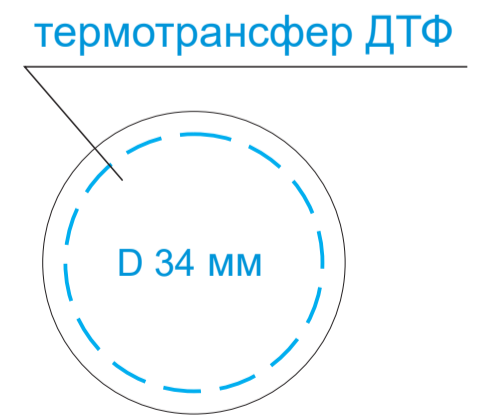

Варианты пришива лейбла на край изделия

одной строчкой (со сгибом)

двумя строчками (в разворот)

Лейбл пришивной тканевый 80 x 50 мм

Лейбл пришивной тканевый 50 x 50 мм

Тканевая наклейка 60 x 40 мм

Лейбл пришивной тканевый 80 x 20 мм

Лейбл пришивной тканевый 70 x 20 мм

Лейбл пришивной тканевый 40 x 20 мм

Тканевая наклейка 80 x 20 мм

Лейбл пришивной хлопок 115 x 50 мм

Лейбл пришивной хлопок 50 x 50 мм

Лейбл пришивной хлопок 65 x 20 мм

Тканевая наклейка D 40 мм

шелкография
240 x 300 мм

Модель	Пакет черный 30x40, 70 мк
Количество	
Способ нанесения	шелкография
Цветность	
Размер нанесения	

ВНИМАНИЕ!

Тщательно проверяйте макет. Ваша подпись является основанием для печати.
Найденная в готовом изделии ошибка, в случае если макет утверждён заказчиком,
не является основанием для претензий к переделке заказа.
После утверждения макета изменения не принимаются!