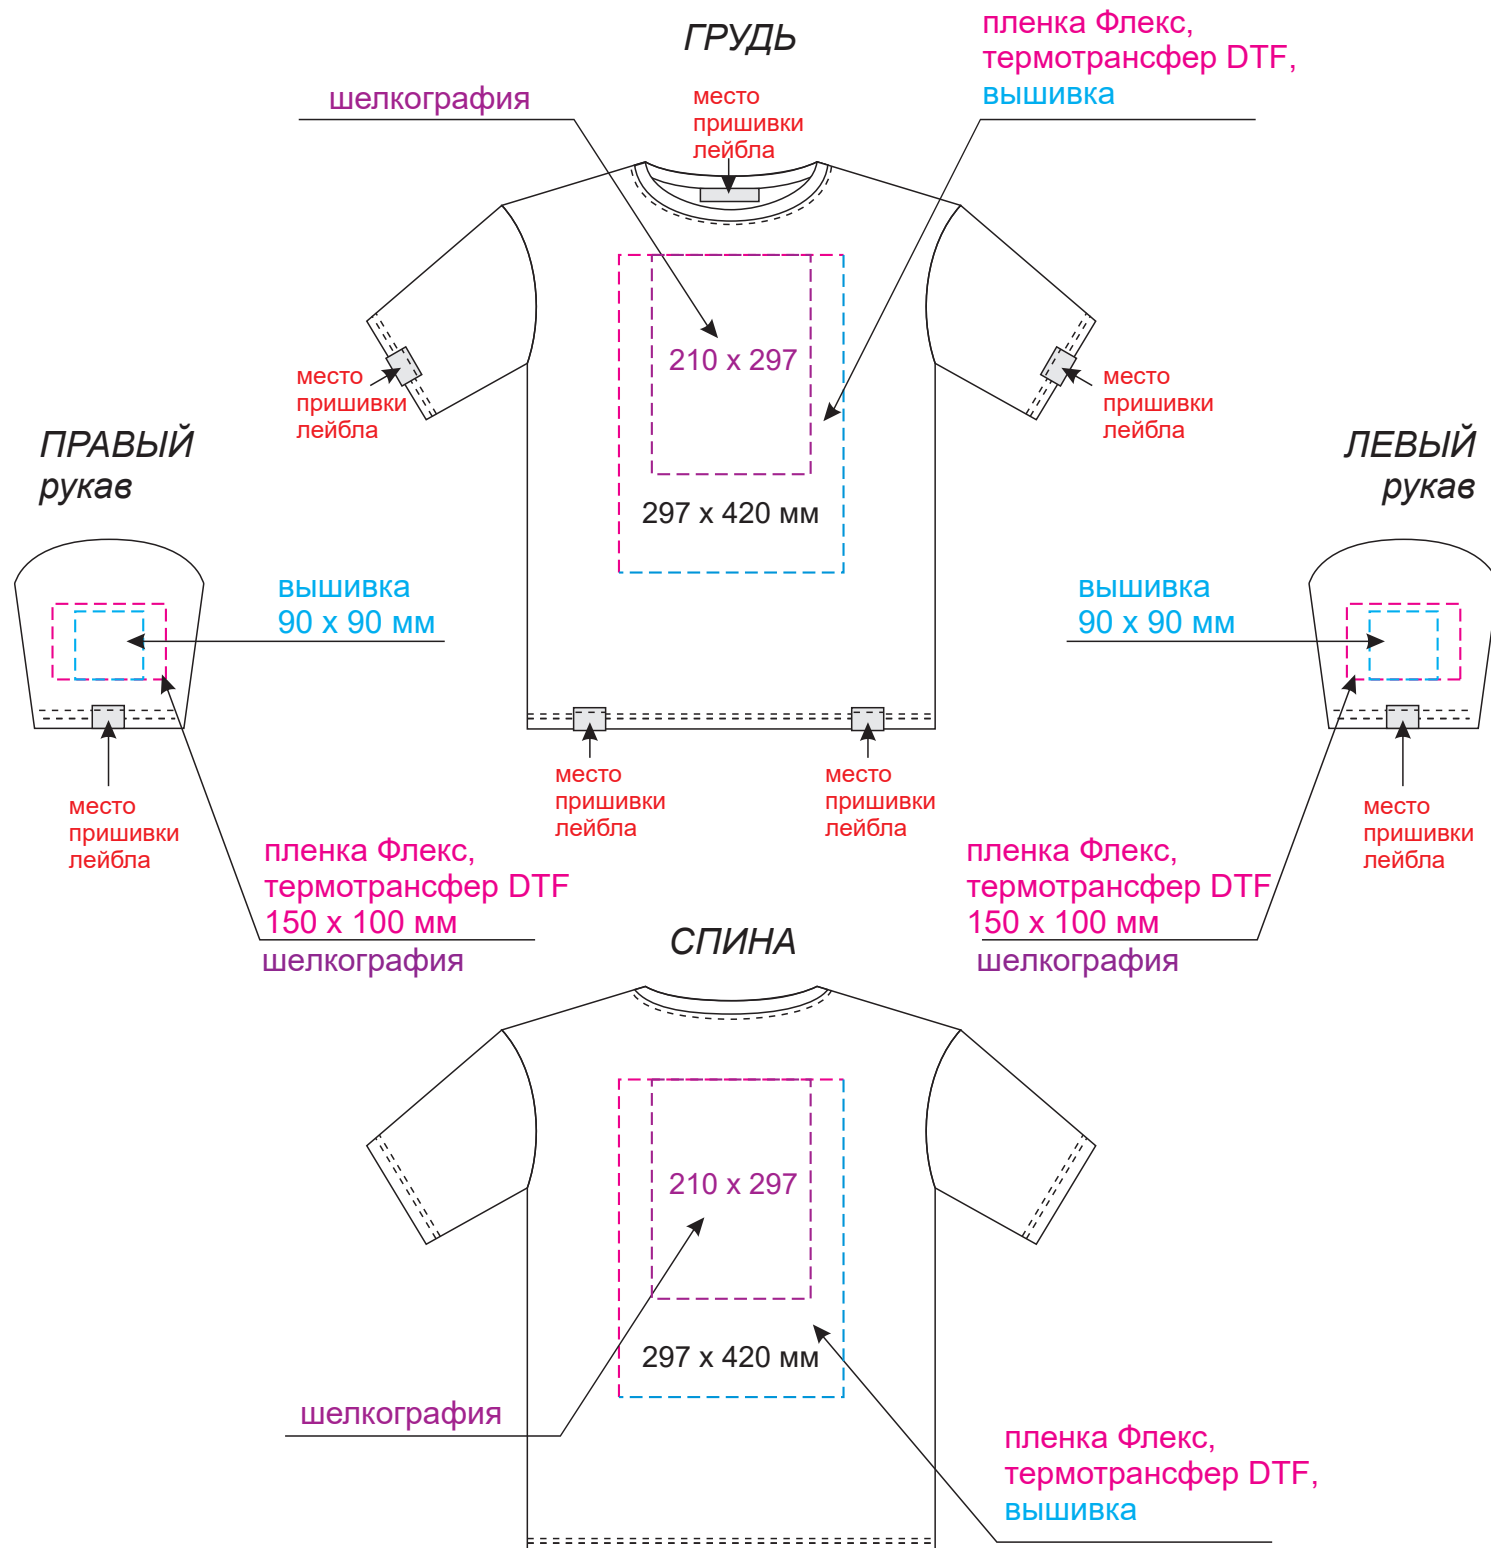

Масштаб 1:10

стр 2

Модель	Футболка унисекс премиум AURA, черный
Способ нанесения	
Цветность	
Размер нанесения	

Артикул	Размер	Кол-во
23056.010.01	XS/S	
23056.010.02	M/L	
23056.010.03	XL/2XL	
23056.010.04	3XL/4XL	

Варианты пришива лейбла на край изделия

одной строчкой (со сгибом)

двумя строчками (в разворот)

Лейбл пришивной тканевый 80 x 50 мм

Лейбл пришивной тканевый 50 x 50 мм

Тканевая наклейка 60 x 40 мм

Лейбл пришивной тканевый 80 x 20 мм

Лейбл пришивной тканевый 70 x 20 мм

Лейбл пришивной тканевый 40 x 20 мм

Тканевая наклейка 80 x 20 мм

Лейбл пришивной хлопок 115 x 50 мм

Лейбл пришивной хлопок 50 x 50 мм

Лейбл пришивной хлопок 65 x 20 мм

Тканевая наклейка D 40 мм

шелкография
240 x 300 мм

Модель	Пакет черный 30x40, 70 мк
Количество	
Способ нанесения	шелкография
Цветность	
Размер нанесения	

ВНИМАНИЕ!

Тщательно проверяйте макет. Ваша подпись является основанием для печати.
Найденная в готовом изделии ошибка, в случае если макет утверждён заказчиком,
не является основанием для претензий к переделке заказа.
После утверждения макета изменения не принимаются!