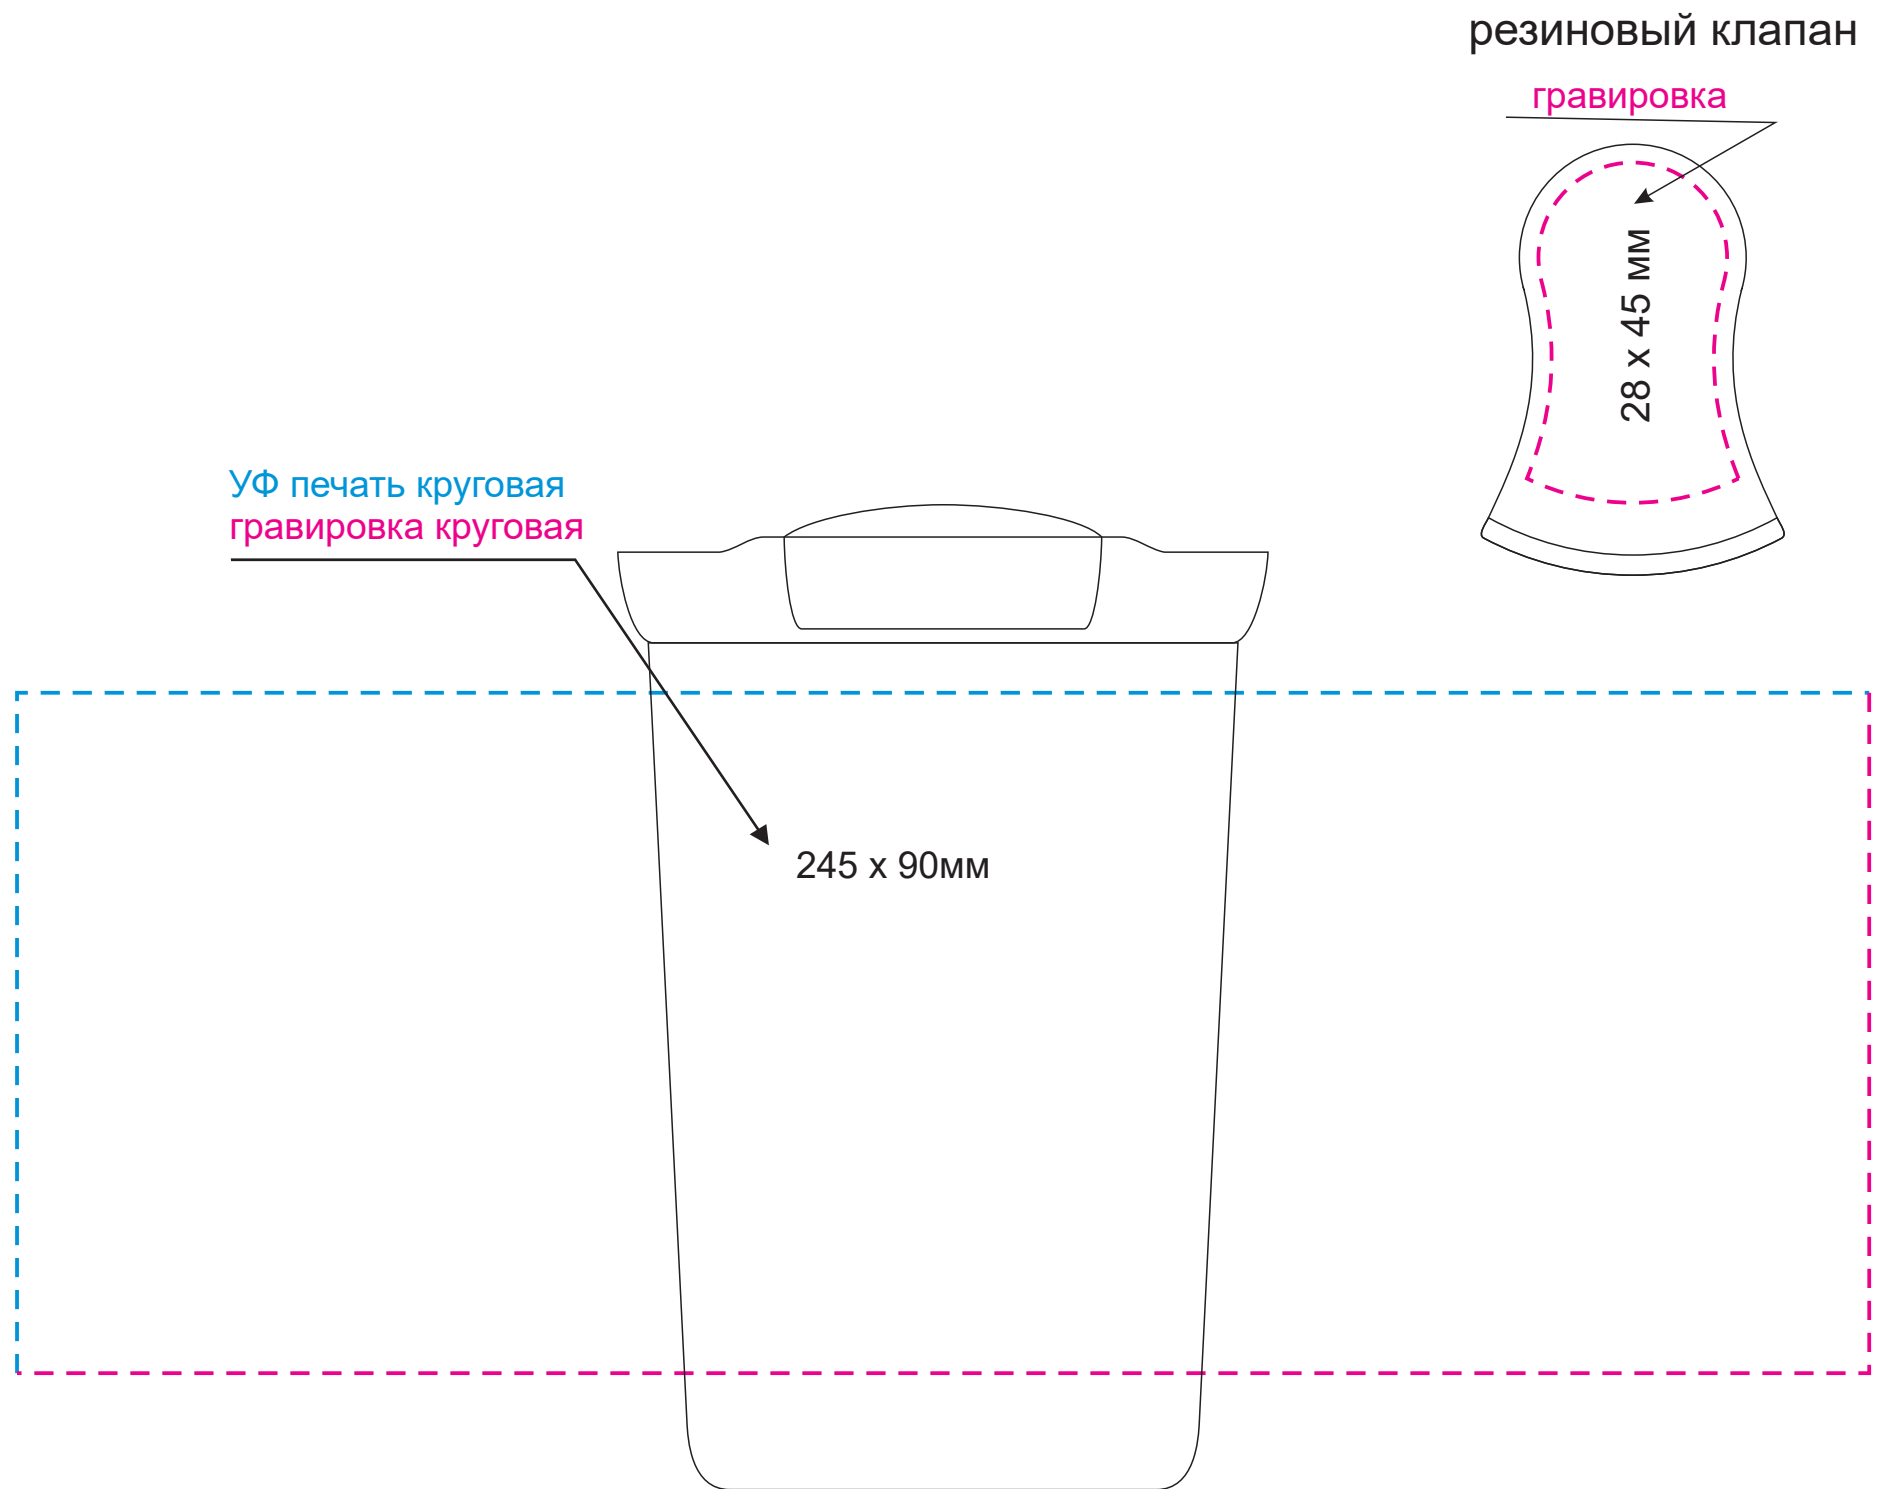

# Масштаб 1:1

- ПРИ НАНЕСЕНИИ ЛАКА НЕИЗБЕЖНО ПОПАДАНИЕ ПЫЛИ. БРАКОМ НЕ ЯВЛЯЕТСЯ.  
- ПРИ СОВМЕЩЕНИИ ДВУХ ВИДОВ НАНЕСЕНИЯ ДОПУСКАЕТСЯ СМЕЩЕНИЕ  
ИЗОБРАЖЕНИЯ В ПРЕДЕЛАХ 2,5-3 ММ

Модель	Термокружка вакуумная Strada, синяя
Артикул	230005.030
Количество	
Цвет клапана	
Способ нанесения	
Цветность	
Размер нанесения	

# шубер

Размер изделия в макете может отличаться от реального размера упаковки  
Portobello рекомендует запуск шубера через образец