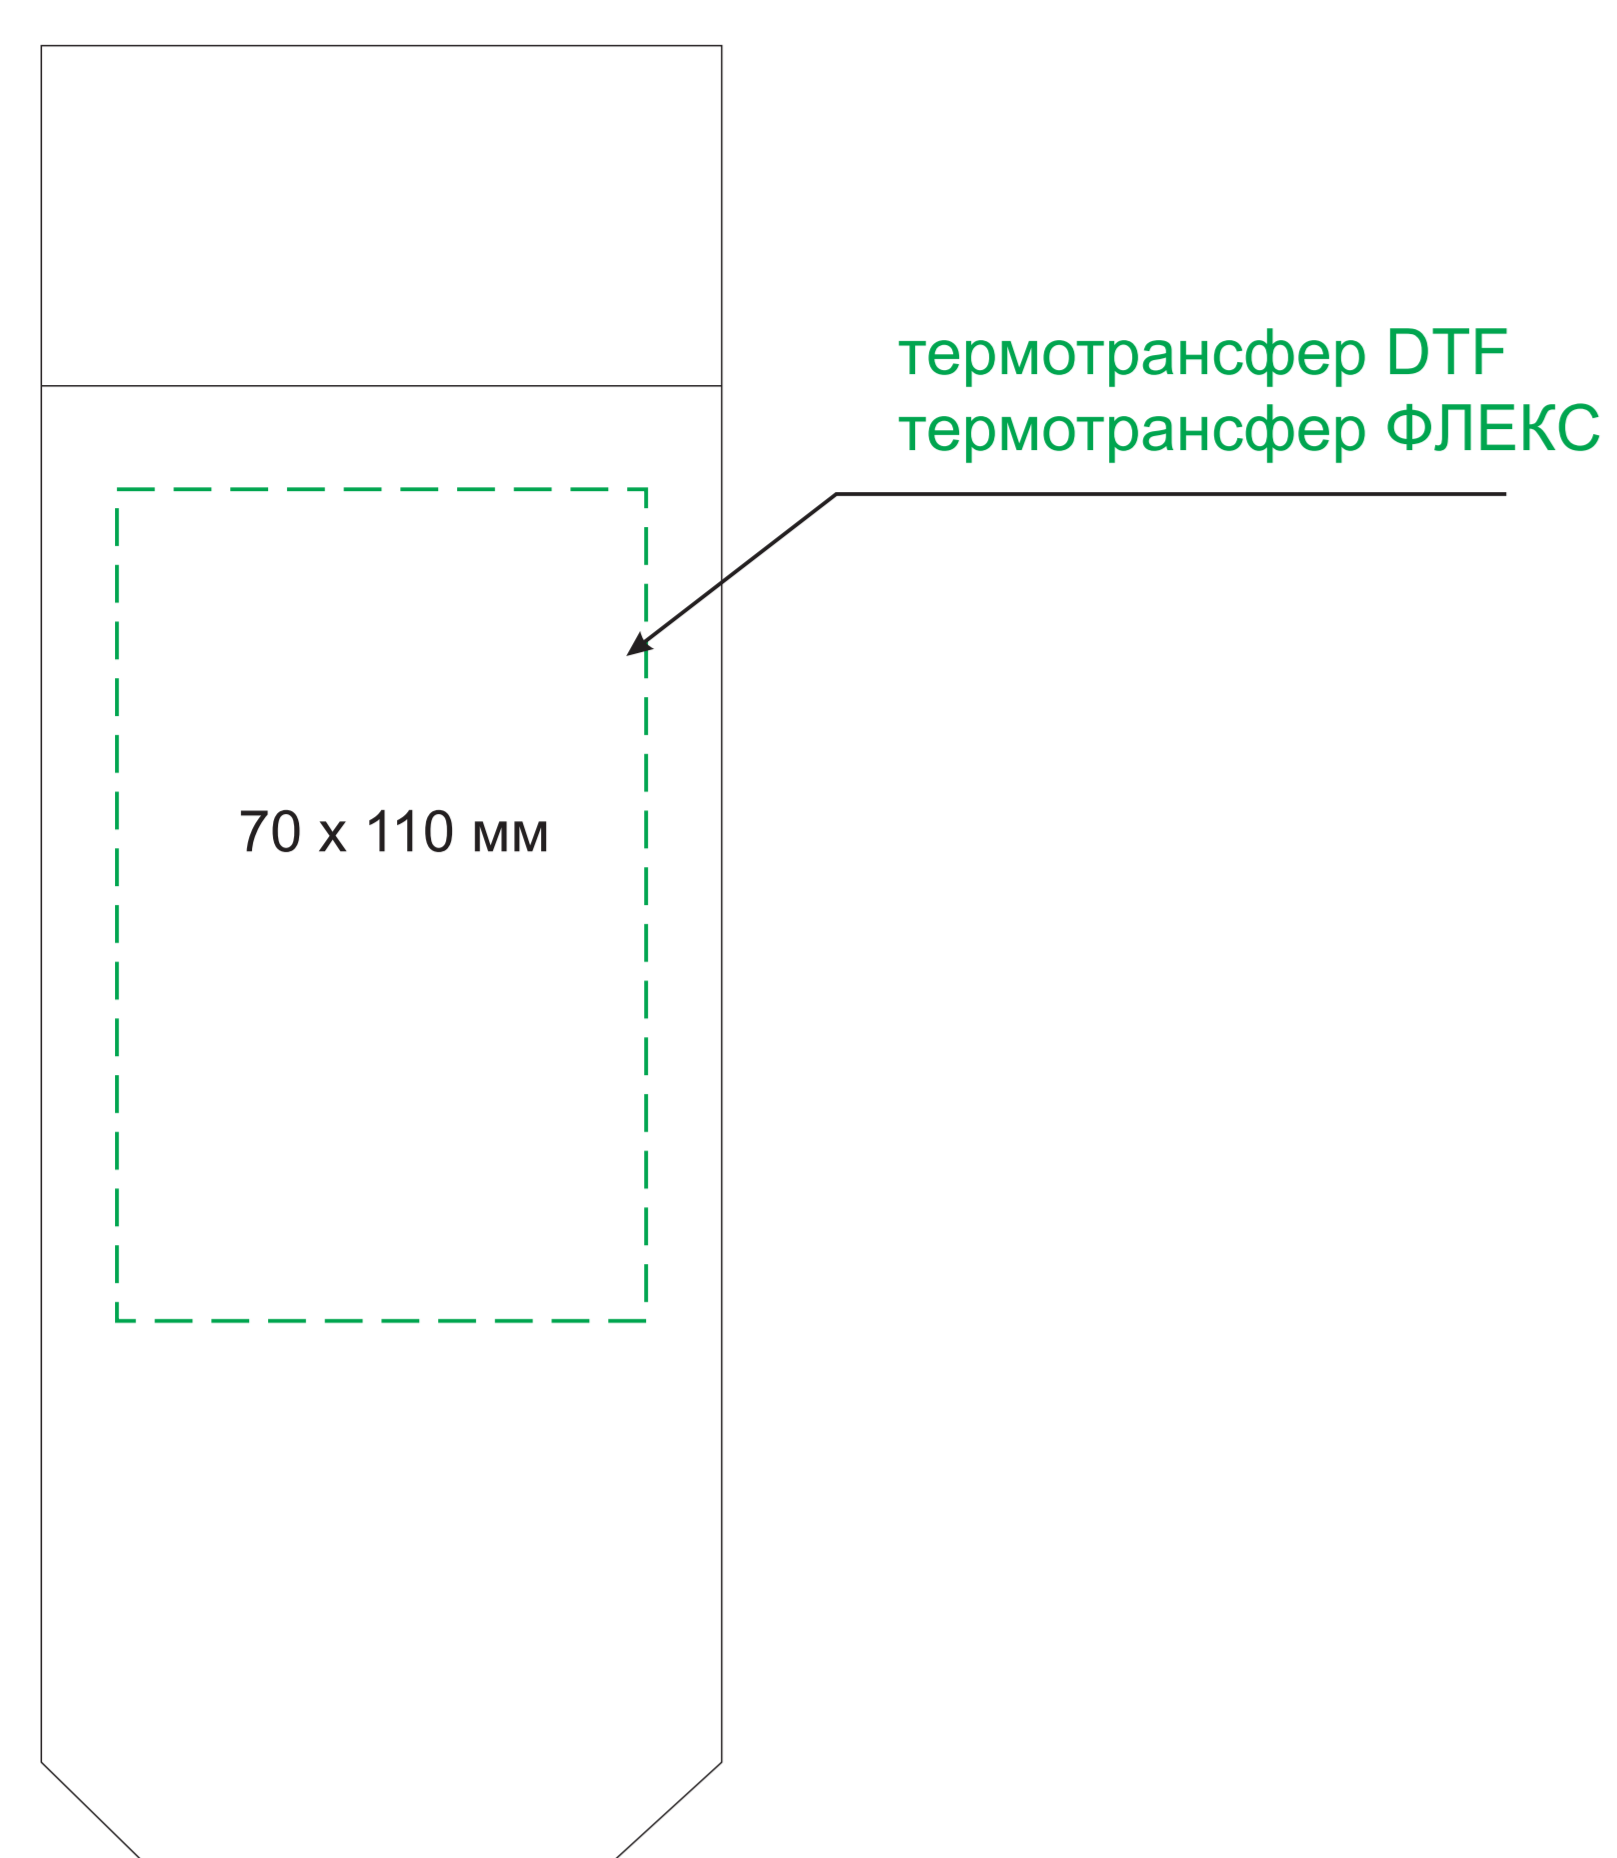

масштаб 1:1

нанесение на чехол