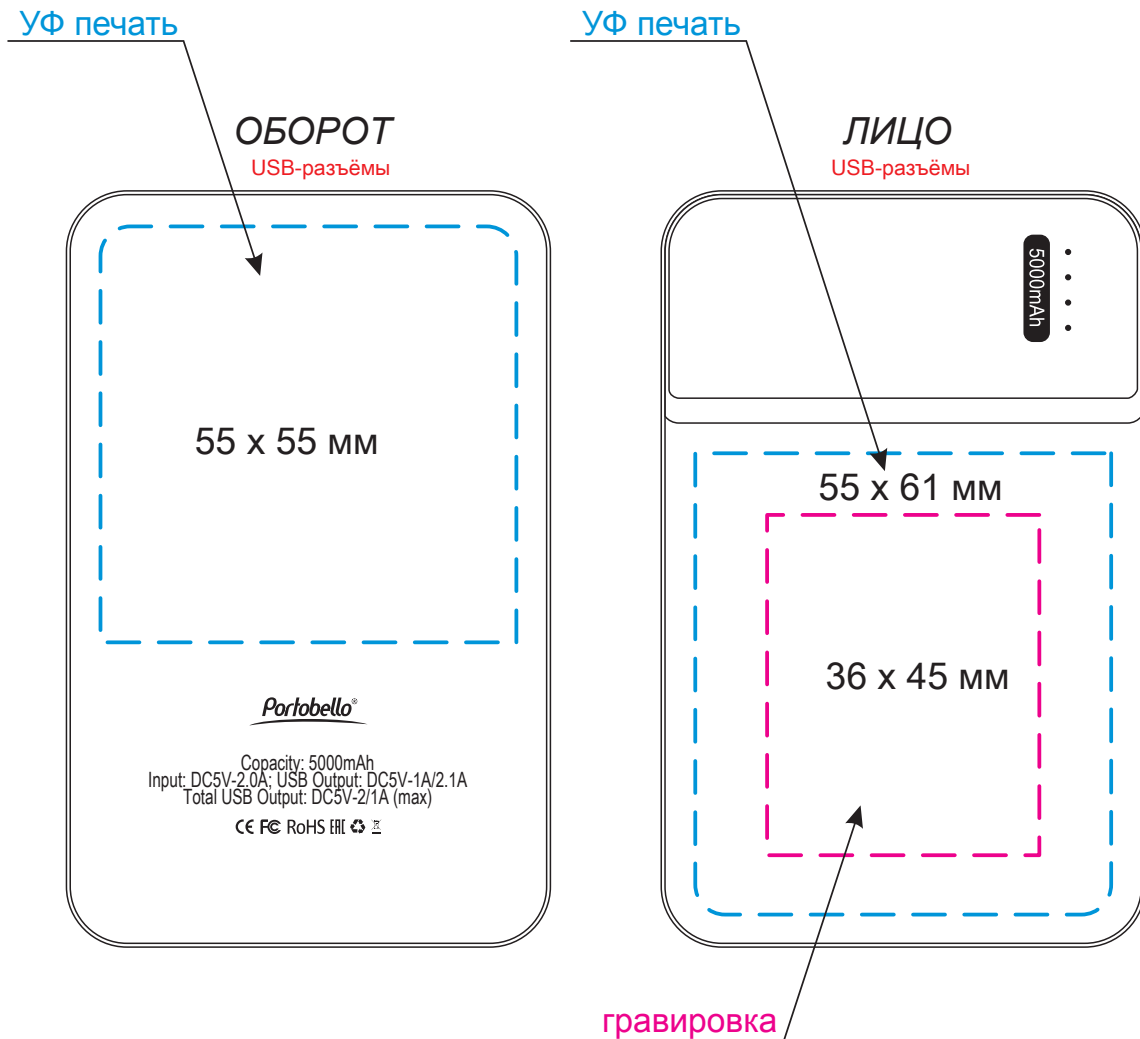

Масштаб 1:1

Модель	Внешний аккумулятор с подсветкой, Skyline, 5000 mAh, черный
Артикул	37220.010
Количество	
Способ нанесения	
Цветность	
Размер нанесения	

ВНИМАНИЕ!

Тщательно проверяйте макет. Ваша подпись является основанием для печати. Найденная в готовом изделии ошибка, в случае если макет утверждён заказчиком, не является основанием для претензий к переделке заказа.