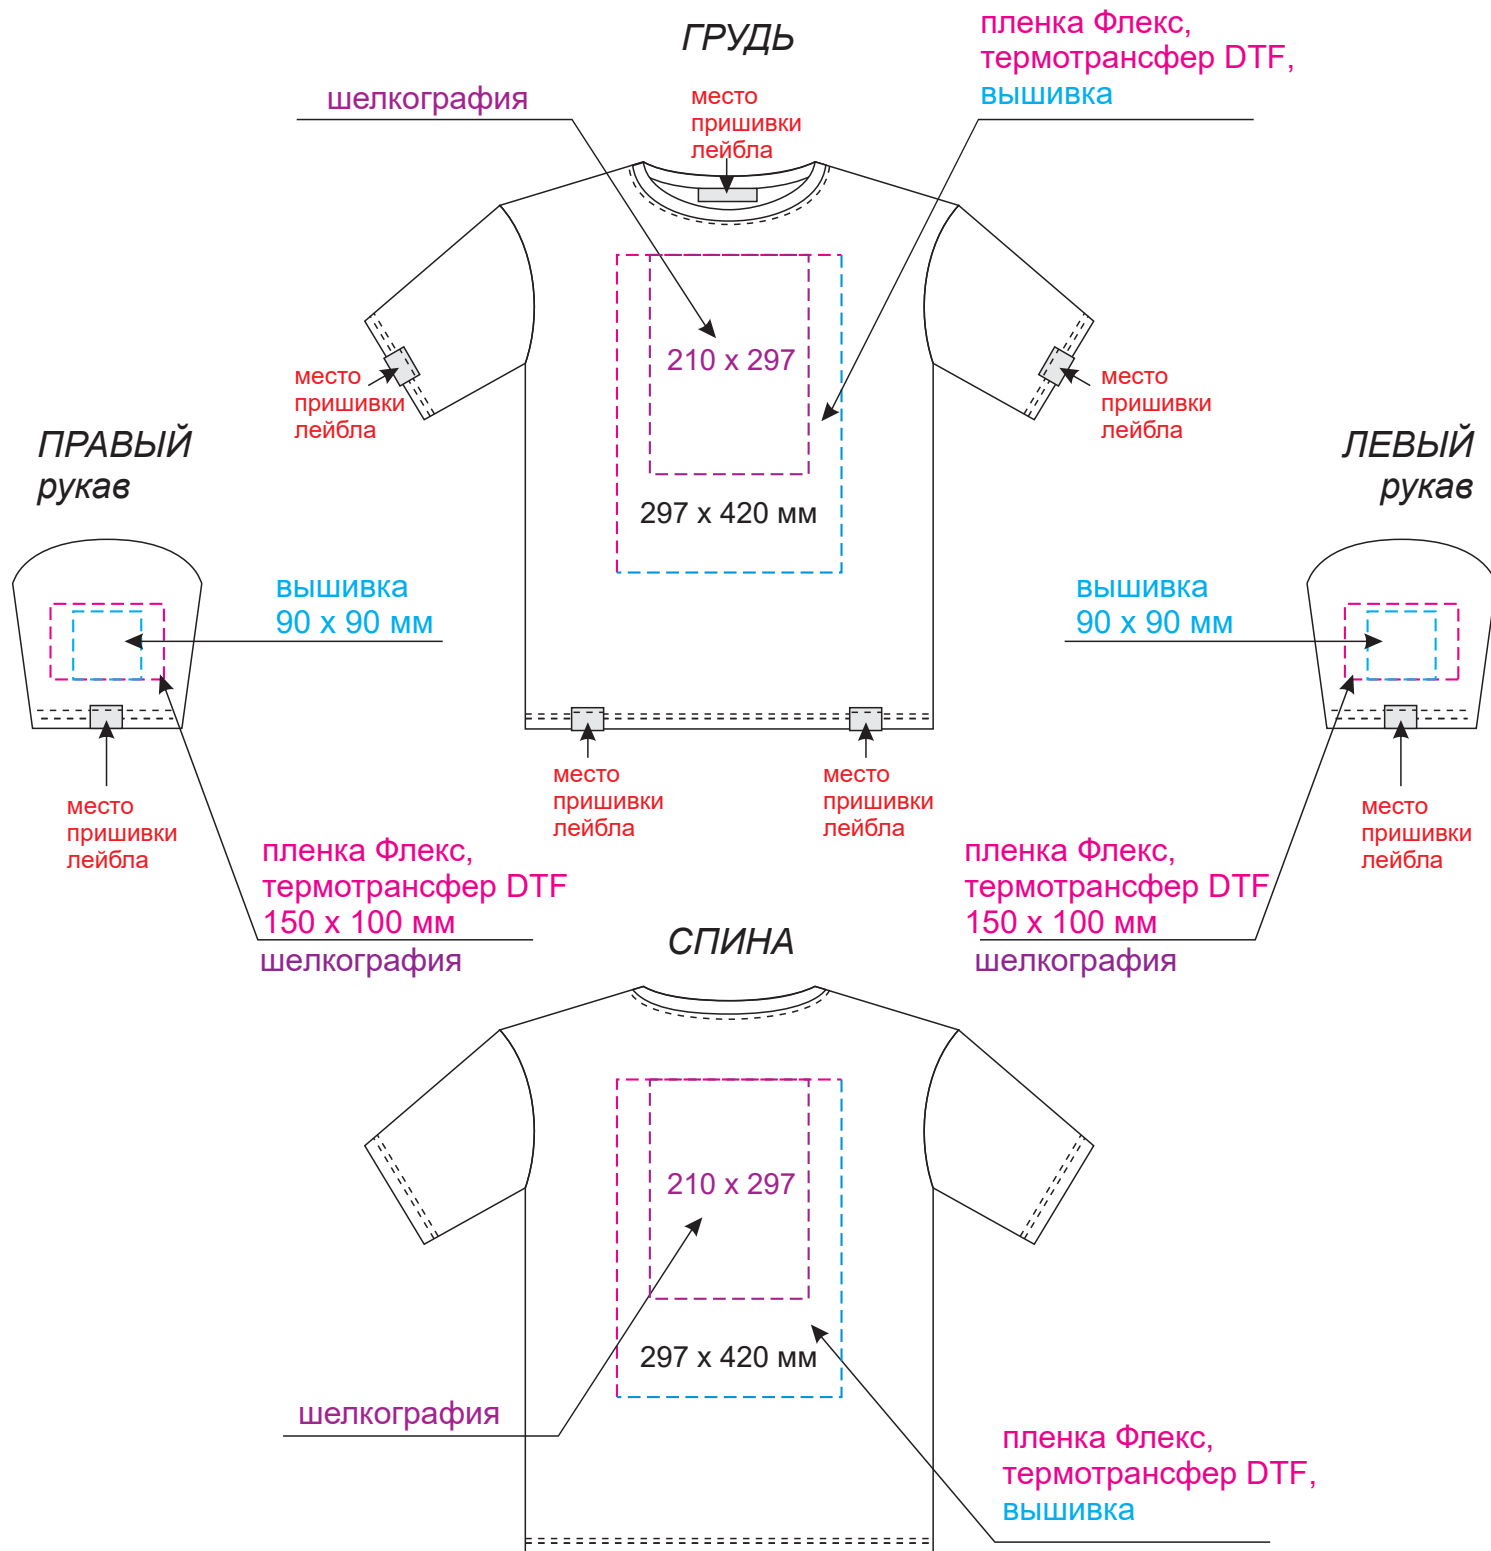

Масштаб 1:10

Модель	Футболка унисекс RUST, 100% хлопок, 240 гр., черная
Способ нанесения	
Цветность	
Размер нанесения	

Артикул	Размер	Кол-во
23051.01.010	XS	
23051.02.010	S	
23051.03.010	M	
23051.04.010	L	
23051.05.010	XL	
23051.06.010	XXL	
23051.07.010	XXXL	

Варианты пришива лейбла на край изделия

одной строчкой (со сгибом)

двумя строчками (в разворот)

Лейбл пришивной тканевый 80 x 50 мм

Лейбл пришивной тканевый 50 x 50 мм

Тканевая наклейка 60 x 40 мм

Лейбл пришивной тканевый 80 x 20 мм

Лейбл пришивной тканевый 70 x 20 мм

Лейбл пришивной тканевый 40 x 20 мм

Тканевая наклейка 80 x 20 мм

Лейбл пришивной хлопок 115 x 50 мм

Лейбл пришивной хлопок 50 x 50 мм

Лейбл пришивной хлопок 65 x 20 мм

Тканевая наклейка D 40 мм

шелкография
240 x 300 мм

Модель	Пакет черный 30x40, 70 мк
Количество	
Способ нанесения	шелкография
Цветность	
Размер нанесения	

ВНИМАНИЕ!

Тщательно проверяйте макет. Ваша подпись является основанием для печати.
Найденная в готовом изделии ошибка, в случае если макет утверждён заказчиком,
не является основанием для претензий к переделке заказа.
После утверждения макета изменения не принимаются!