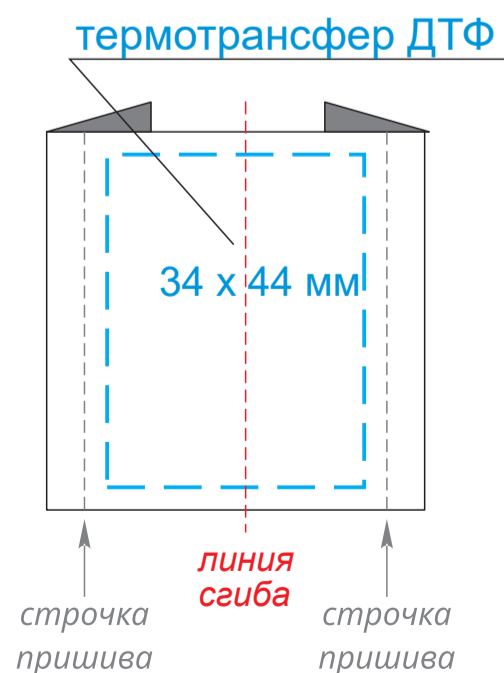

Варианты пришива лейбла на край изделия

одной строчкой (со сгибом)

двумя строчками (в разворот)

Лейбл пришивной тканевый 80 x 50 мм

Лейбл пришивной тканевый 50 x 50 мм

Тканевая наклейка 60 x 40 мм

Лейбл пришивной тканевый 80 x 20 мм

Лейбл пришивной тканевый 70 x 20 мм

Лейбл пришивной тканевый 40 x 20 мм

Тканевая наклейка 80 x 20 мм

Лейбл пришивной хлопок 115 x 50 мм

Лейбл пришивной хлопок 50 x 50 мм

Лейбл пришивной хлопок 65 x 20 мм

Тканевая наклейка D 40 мм

шелкография
240 x 300 мм

Модель	Пакет черный 30x40, 70 мк
Количество	
Способ нанесения	шелкография
Цветность	
Размер нанесения	

ВНИМАНИЕ!

Тщательно проверяйте макет. Ваша подпись является основанием для печати.
Найденная в готовом изделии ошибка, в случае если макет утверждён заказчиком,
не является основанием для претензий к переделке заказа.
После утверждения макета изменения не принимаются!