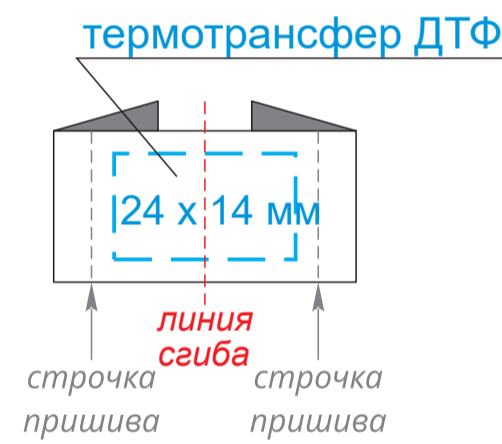

Варианты пришива лейбла на край изделия

одной строчкой (со сгибом)

двумя строчками (в разворот)

Лейбл пришивной тканевый 80 x 50 мм

Лейбл пришивной тканевый 50 x 50 мм

Тканевая наклейка 60 x 40 мм

Лейбл пришивной тканевый 80 x 20 мм

Лейбл пришивной тканевый 70 x 20 мм

Лейбл пришивной тканевый 40 x 20 мм

Тканевая наклейка 80 x 20 мм

Лейбл пришивной хлопок 115 x 50 мм

Лейбл пришивной хлопок 50 x 50 мм

Лейбл пришивной хлопок 65 x 20 мм

Тканевая наклейка D 40 мм

шелкография
240 x 300 мм

Модель	Пакет черный 30x40, 70 мк
Количество	
Способ нанесения	шелкография
Цветность	
Размер нанесения	

ВНИМАНИЕ!

Тщательно проверяйте макет. Ваша подпись является основанием для печати.
Найденная в готовом изделии ошибка, в случае если макет утверждён заказчиком,
не является основанием для претензий к переделке заказа.
После утверждения макета изменения не принимаются!