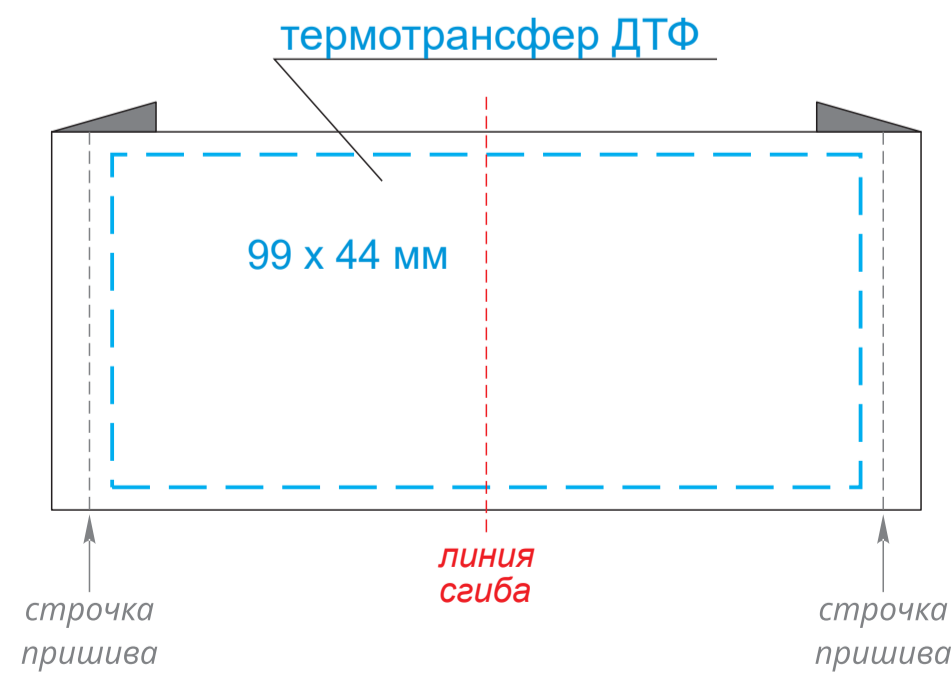

Варианты пришива лейбла на край изделия

одной строчкой (со сгибом)

двумя строчками (в разворот)

Лейбл пришивной тканевый 80 x 50 мм

Лейбл пришивной тканевый 50 x 50 мм

Тканевая наклейка 60 x 40 мм

Лейбл пришивной тканевый 80 x 20 мм

Лейбл пришивной тканевый 70 x 20 мм

Лейбл пришивной тканевый 40 x 20 мм

Тканевая наклейка 80 x 20 мм

Лейбл пришивной хлопок 115 x 50 мм

Лейбл пришивной хлопок 50 x 50 мм

Лейбл пришивной хлопок 65 x 20 мм

Тканевая наклейка D 40 мм

шелкография
240 x 300 мм

Модель	Пакет черный 30x40, 70 мк
Количество	
Способ нанесения	шелкография
Цветность	
Размер нанесения	

ВНИМАНИЕ!

Тщательно проверяйте макет. Ваша подпись является основанием для печати.
Найденная в готовом изделии ошибка, в случае если макет утверждён заказчиком,
не является основанием для претензий к переделке заказа.
После утверждения макета изменения не принимаются!