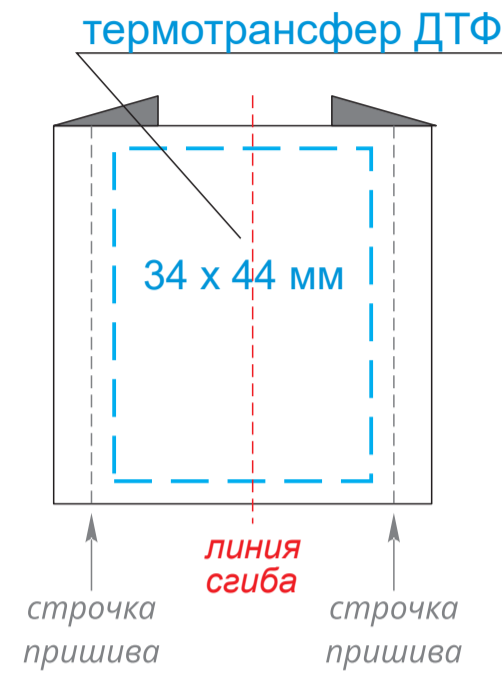

шелкография
240 x 300 мм

Модель	Пакет матовый 30x40, 80 мк
Количество	
Способ нанесения	шелкография
Цветность	
Размер нанесения	

ВНИМАНИЕ!
Тщательно проверяйте макет. Ваша подпись является основанием для печати.
Найденная в готовом изделии ошибка, в случае если макет утверждён заказчиком,
не является основанием для претензий к переделке заказа.
После утверждения макета изменения не принимаются!

Варианты пришива лейбла на край изделия

одной строчкой (со сгибом)

двумя строчками (в разворот)

Лейбл пришивной тканевый 80 x 50 мм

Лейбл пришивной тканевый 50 x 50 мм

Тканевая наклейка 60 x 40 мм

Лейбл пришивной тканевый 80 x 20 мм

Лейбл пришивной тканевый 70 x 20 мм

Лейбл пришивной тканевый 40 x 20 мм

Тканевая наклейка 80 x 20 мм

Лейбл пришивной хлопок 115 x 50 мм

Лейбл пришивной хлопок 50 x 50 мм

Лейбл пришивной хлопок 65 x 20 мм

Тканевая наклейка D 40 мм

шелкография
240 x 300 мм

Модель	Пакет черный 30x40, 70 мк
Количество	
Способ нанесения	шелкография
Цветность	
Размер нанесения	

ВНИМАНИЕ!

Тщательно проверяйте макет. Ваша подпись является основанием для печати.
Найденная в готовом изделии ошибка, в случае если макет утверждён заказчиком,
не является основанием для претензий к переделке заказа.
После утверждения макета изменения не принимаются!