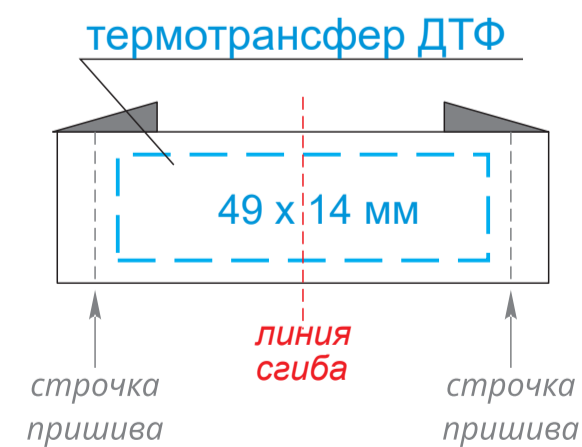

Варианты пришива лейбла на край изделия

одной строчкой (со сгибом)

двумя строчками (в разворот)

Лейбл пришивной тканевый 80 x 50 мм

Лейбл пришивной тканевый 50 x 50 мм

Тканевая наклейка 60 x 40 мм

Лейбл пришивной тканевый 80 x 20 мм

Лейбл пришивной тканевый 70 x 20 мм

Лейбл пришивной тканевый 40 x 20 мм

Тканевая наклейка 80 x 20 мм

Лейбл пришивной хлопок 115 x 50 мм

Лейбл пришивной хлопок 50 x 50 мм

Лейбл пришивной хлопок 65 x 20 мм

Тканевая наклейка D 40 мм

шелкография
240 x 300 мм

Модель	Пакет черный 30x40, 70 мк
Количество	
Способ нанесения	шелкография
Цветность	
Размер нанесения	

ВНИМАНИЕ!

Тщательно проверяйте макет. Ваша подпись является основанием для печати.
Найденная в готовом изделии ошибка, в случае если макет утверждён заказчиком,
не является основанием для претензий к переделке заказа.
После утверждения макета изменения не принимаются!