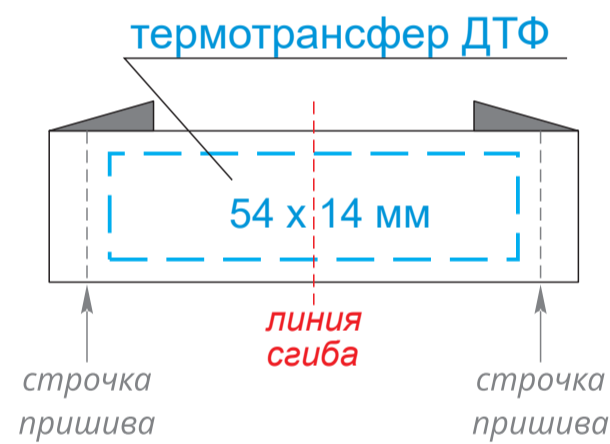

Варианты пришива лейбла на край изделия

одной строчкой (со сгибом)

двумя строчками (в разворот)

Лейбл пришивной тканевый 80 x 50 мм

Лейбл пришивной тканевый 50 x 50 мм

Тканевая наклейка 60 x 40 мм

Лейбл пришивной тканевый 80 x 20 мм

Лейбл пришивной тканевый 70 x 20 мм

Лейбл пришивной тканевый 40 x 20 мм

Тканевая наклейка 80 x 20 мм

Лейбл пришивной хлопок 115 x 50 мм

Лейбл пришивной хлопок 50 x 50 мм

Лейбл пришивной хлопок 65 x 20 мм

Тканевая наклейка D 40 мм

шелкография
240 x 300 мм

Модель	Пакет черный 30x40, 70 мк
Количество	
Способ нанесения	шелкография
Цветность	
Размер нанесения	

ВНИМАНИЕ!

Тщательно проверяйте макет. Ваша подпись является основанием для печати.
Найденная в готовом изделии ошибка, в случае если макет утверждён заказчиком,
не является основанием для претензий к переделке заказа.
После утверждения макета изменения не принимаются!