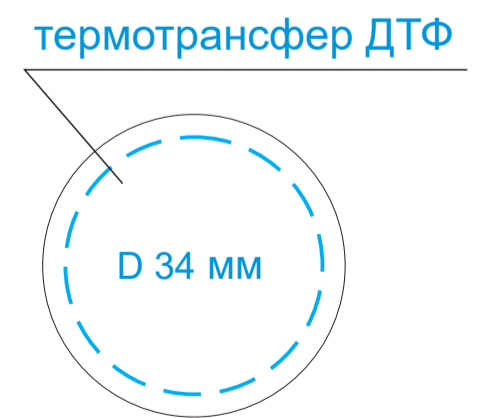

Варианты пришива лейбла на край изделия

одной строчкой (со сгибом)

двумя строчками (в разворот)

Лейбл пришивной тканевый 80 x 50 мм

Лейбл пришивной тканевый 50 x 50 мм

Тканевая наклейка 60 x 40 мм

Лейбл пришивной тканевый 80 x 20 мм

Лейбл пришивной тканевый 70 x 20 мм

Лейбл пришивной тканевый 40 x 20 мм

Тканевая наклейка 80 x 20 мм

Лейбл пришивной хлопок 115 x 50 мм

Лейбл пришивной хлопок 50 x 50 мм

Лейбл пришивной хлопок 65 x 20 мм

Тканевая наклейка D 40 мм

шелкография
240 x 300 мм

Модель	Пакет черный 30x40, 70 мк
Количество	
Способ нанесения	шелкография
Цветность	
Размер нанесения	

ВНИМАНИЕ!

Тщательно проверяйте макет. Ваша подпись является основанием для печати.
Найденная в готовом изделии ошибка, в случае если макет утверждён заказчиком,
не является основанием для претензий к переделке заказа.
После утверждения макета изменения не принимаются!