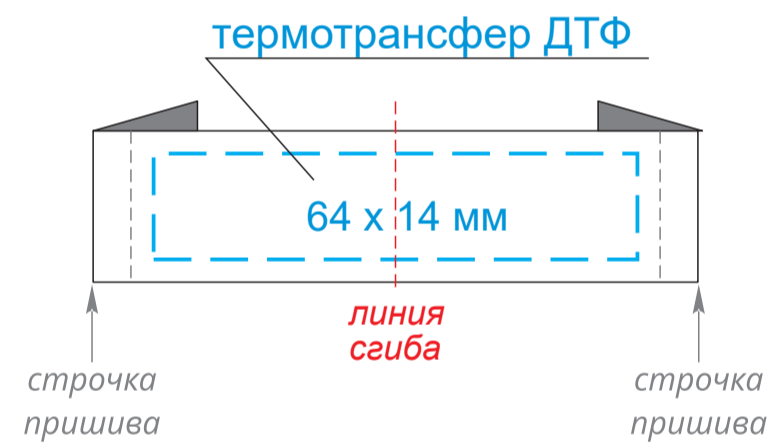

Варианты пришива лейбла на край изделия

одной строчкой (со сгибом)

двумя строчками (в разворот)

Лейбл пришивной тканевый 80 x 50 мм

Лейбл пришивной тканевый 50 x 50 мм

Тканевая наклейка 60 x 40 мм

Лейбл пришивной тканевый 80 x 20 мм

Лейбл пришивной тканевый 70 x 20 мм

Лейбл пришивной тканевый 40 x 20 мм

Тканевая наклейка 80 x 20 мм

Лейбл пришивной хлопок 115 x 50 мм

Лейбл пришивной хлопок 50 x 50 мм

Лейбл пришивной хлопок 65 x 20 мм

Тканевая наклейка D 40 мм

шелкография
240 x 300 мм

Модель	Пакет черный 30x40, 70 мк
Количество	
Способ нанесения	шелкография
Цветность	
Размер нанесения	

ВНИМАНИЕ!

Тщательно проверяйте макет. Ваша подпись является основанием для печати.
Найденная в готовом изделии ошибка, в случае если макет утверждён заказчиком,
не является основанием для претензий к переделке заказа.
После утверждения макета изменения не принимаются!