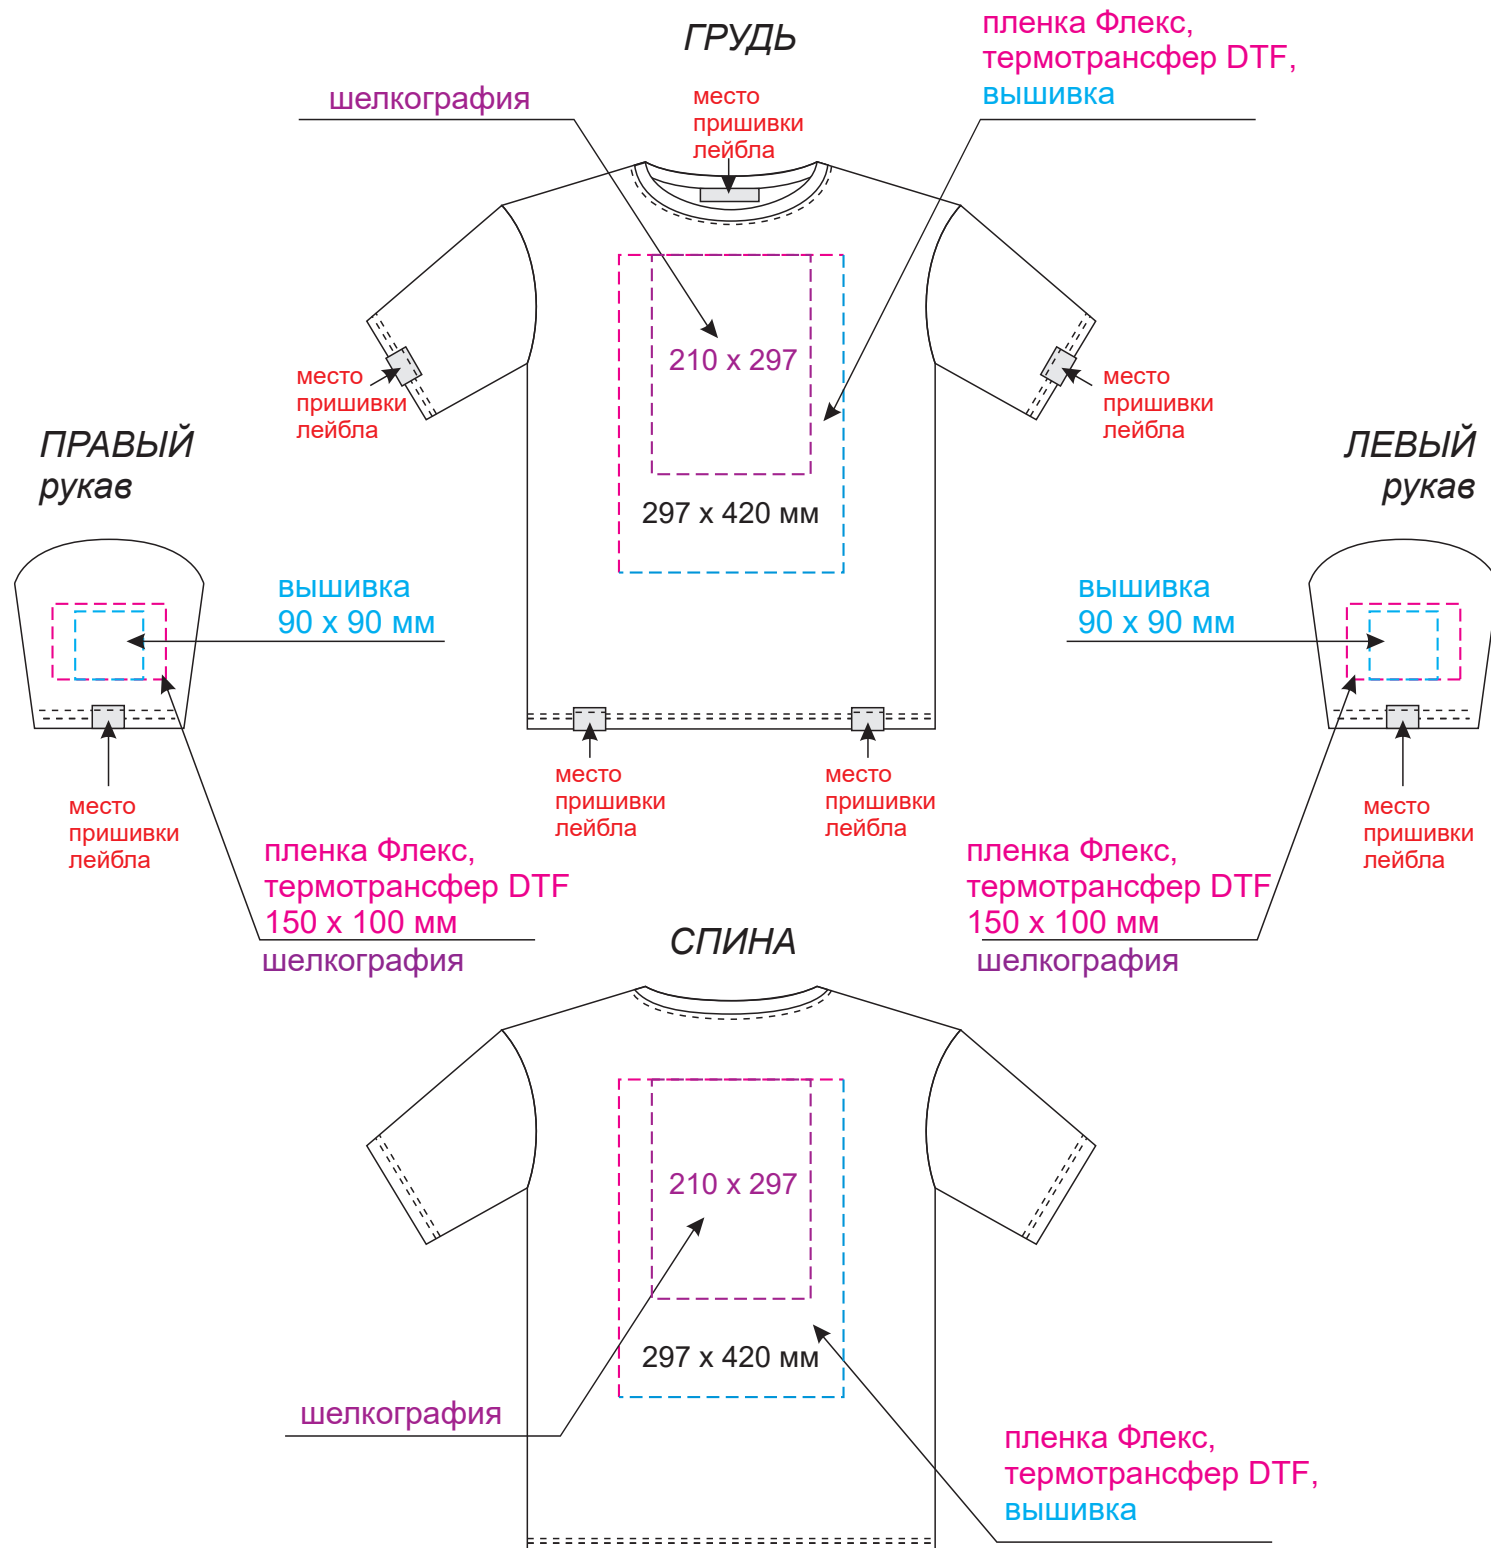

Масштаб 1:10

стр 2

Модель	Футболка унисекс RUST NEO, 100% хлопок, 240 гр., синий
Способ нанесения	
Цветность	
Размер нанесения	

Артикул	Размер	Кол-во
23053.030.01	XS/S	
23053.030.02	M/L	
23053.030.03	XL/2XL	
23053.030.04	3XL/4XL	

Варианты пришива лейбла на край изделия

одной строчкой (со сгибом)

двумя строчками (в разворот)

Лейбл пришивной тканевый 80 x 50 мм

Лейбл пришивной тканевый 50 x 50 мм

Тканевая наклейка 60 x 40 мм

Лейбл пришивной тканевый 80 x 20 мм

Лейбл пришивной тканевый 70 x 20 мм

Лейбл пришивной тканевый 40 x 20 мм

Тканевая наклейка 80 x 20 мм

Лейбл пришивной хлопок 115 x 50 мм

Лейбл пришивной хлопок 50 x 50 мм

Лейбл пришивной хлопок 65 x 20 мм

Тканевая наклейка D 40 мм

шелкография  
240 x 300 мм

Модель	Пакет черный 30x40, 70 мк
Количество	
Способ нанесения	шелкография
Цветность	
Размер нанесения	

**ВНИМАНИЕ!**

Тщательно проверяйте макет. Ваша подпись является основанием для печати.  
Найденная в готовом изделии ошибка, в случае если макет утверждён заказчиком,  
не является основанием для претензий к переделке заказа.  
После утверждения макета изменения не принимаются!