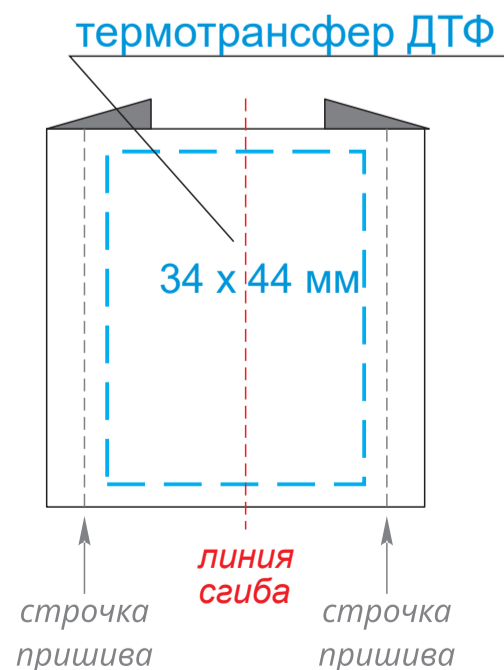

Варианты пришива лейбла на край изделия

одной строчкой (со сгибом)

двумя строчками (в разворот)

Лейбл пришивной тканевый 80 x 50 мм

Лейбл пришивной тканевый 50 x 50 мм

Тканевая наклейка 60 x 40 мм

Лейбл пришивной тканевый 80 x 20 мм

Лейбл пришивной тканевый 70 x 20 мм

Лейбл пришивной тканевый 40 x 20 мм

Тканевая наклейка 80 x 20 мм

Лейбл пришивной хлопок 115 x 50 мм

Лейбл пришивной хлопок 50 x 50 мм

Лейбл пришивной хлопок 65 x 20 мм

Тканевая наклейка D 40 мм

шелкография  
240 x 300 мм

Модель	Пакет черный 30x40, 70 мк
Количество	
Способ нанесения	шелкография
Цветность	
Размер нанесения	

**ВНИМАНИЕ!**

Тщательно проверяйте макет. Ваша подпись является основанием для печати.  
Найденная в готовом изделии ошибка, в случае если макет утверждён заказчиком,  
не является основанием для претензий к переделке заказа.  
После утверждения макета изменения не принимаются!