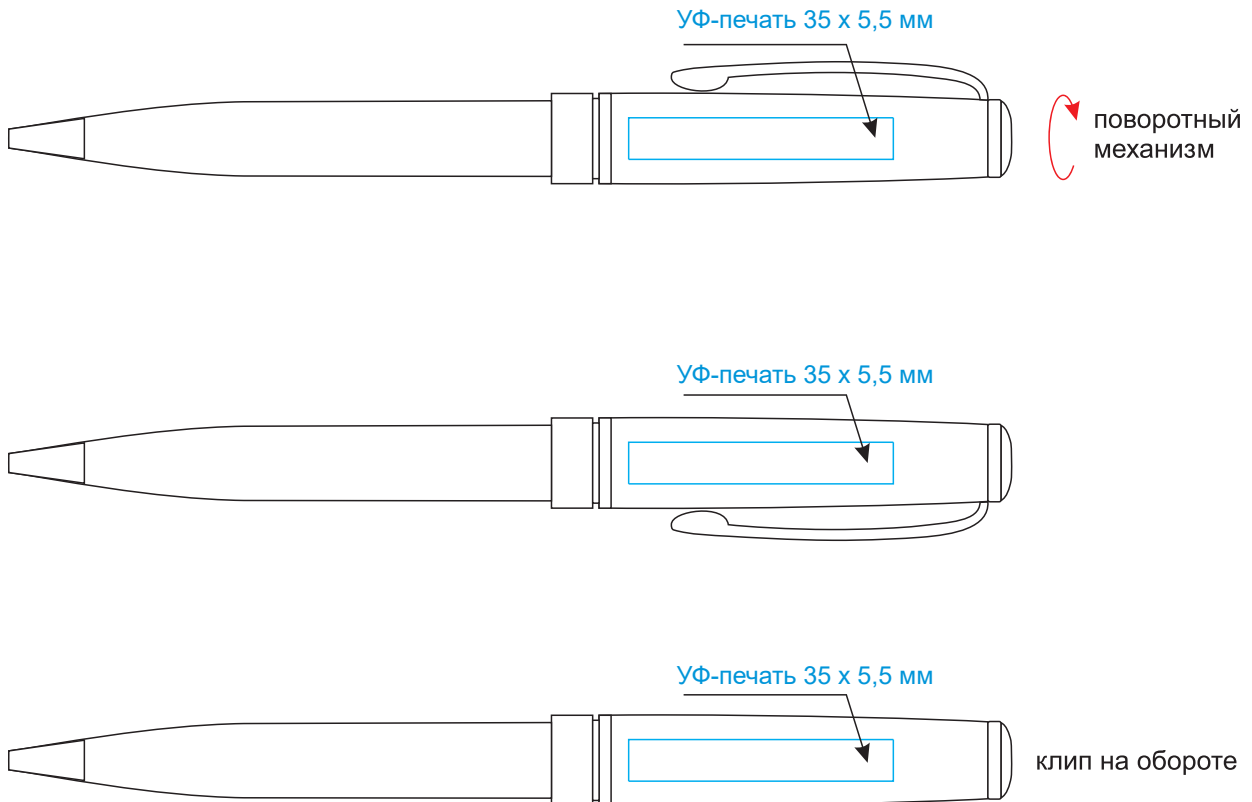

Масштаб 1:1

Модель	Шариковая ручка Tesoro, белая
Артикул	210606.100
Количество	
Способ нанесения	
Цветность	
Размер нанесения	

ВНИМАНИЕ!

Тщательно проверяйте макет. Ваша подпись является основанием для печати. Найденная в готовом изделии ошибка, в случае если макет утверждён заказчиком, не является основанием для претензий к переделке заказа.