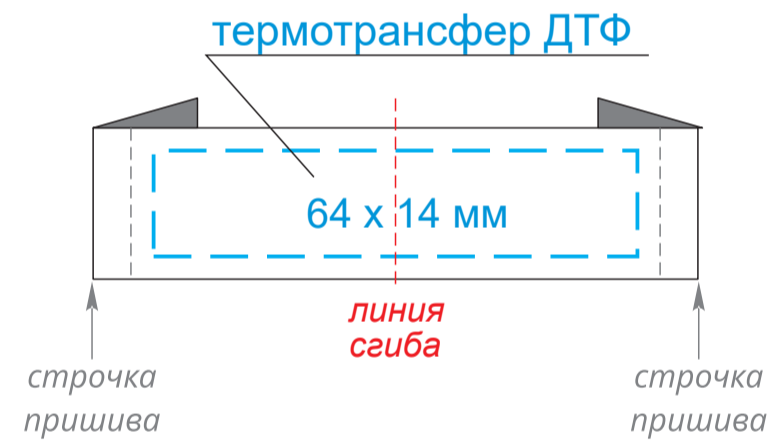

Варианты пришива лейбла на край изделия

одной строчкой (со сгибом)

двумя строчками (в разворот)

Лейбл пришивной тканевый 80 x 50 мм

Лейбл пришивной тканевый 50 x 50 мм

Тканевая наклейка 60 x 40 мм

Лейбл пришивной тканевый 80 x 20 мм