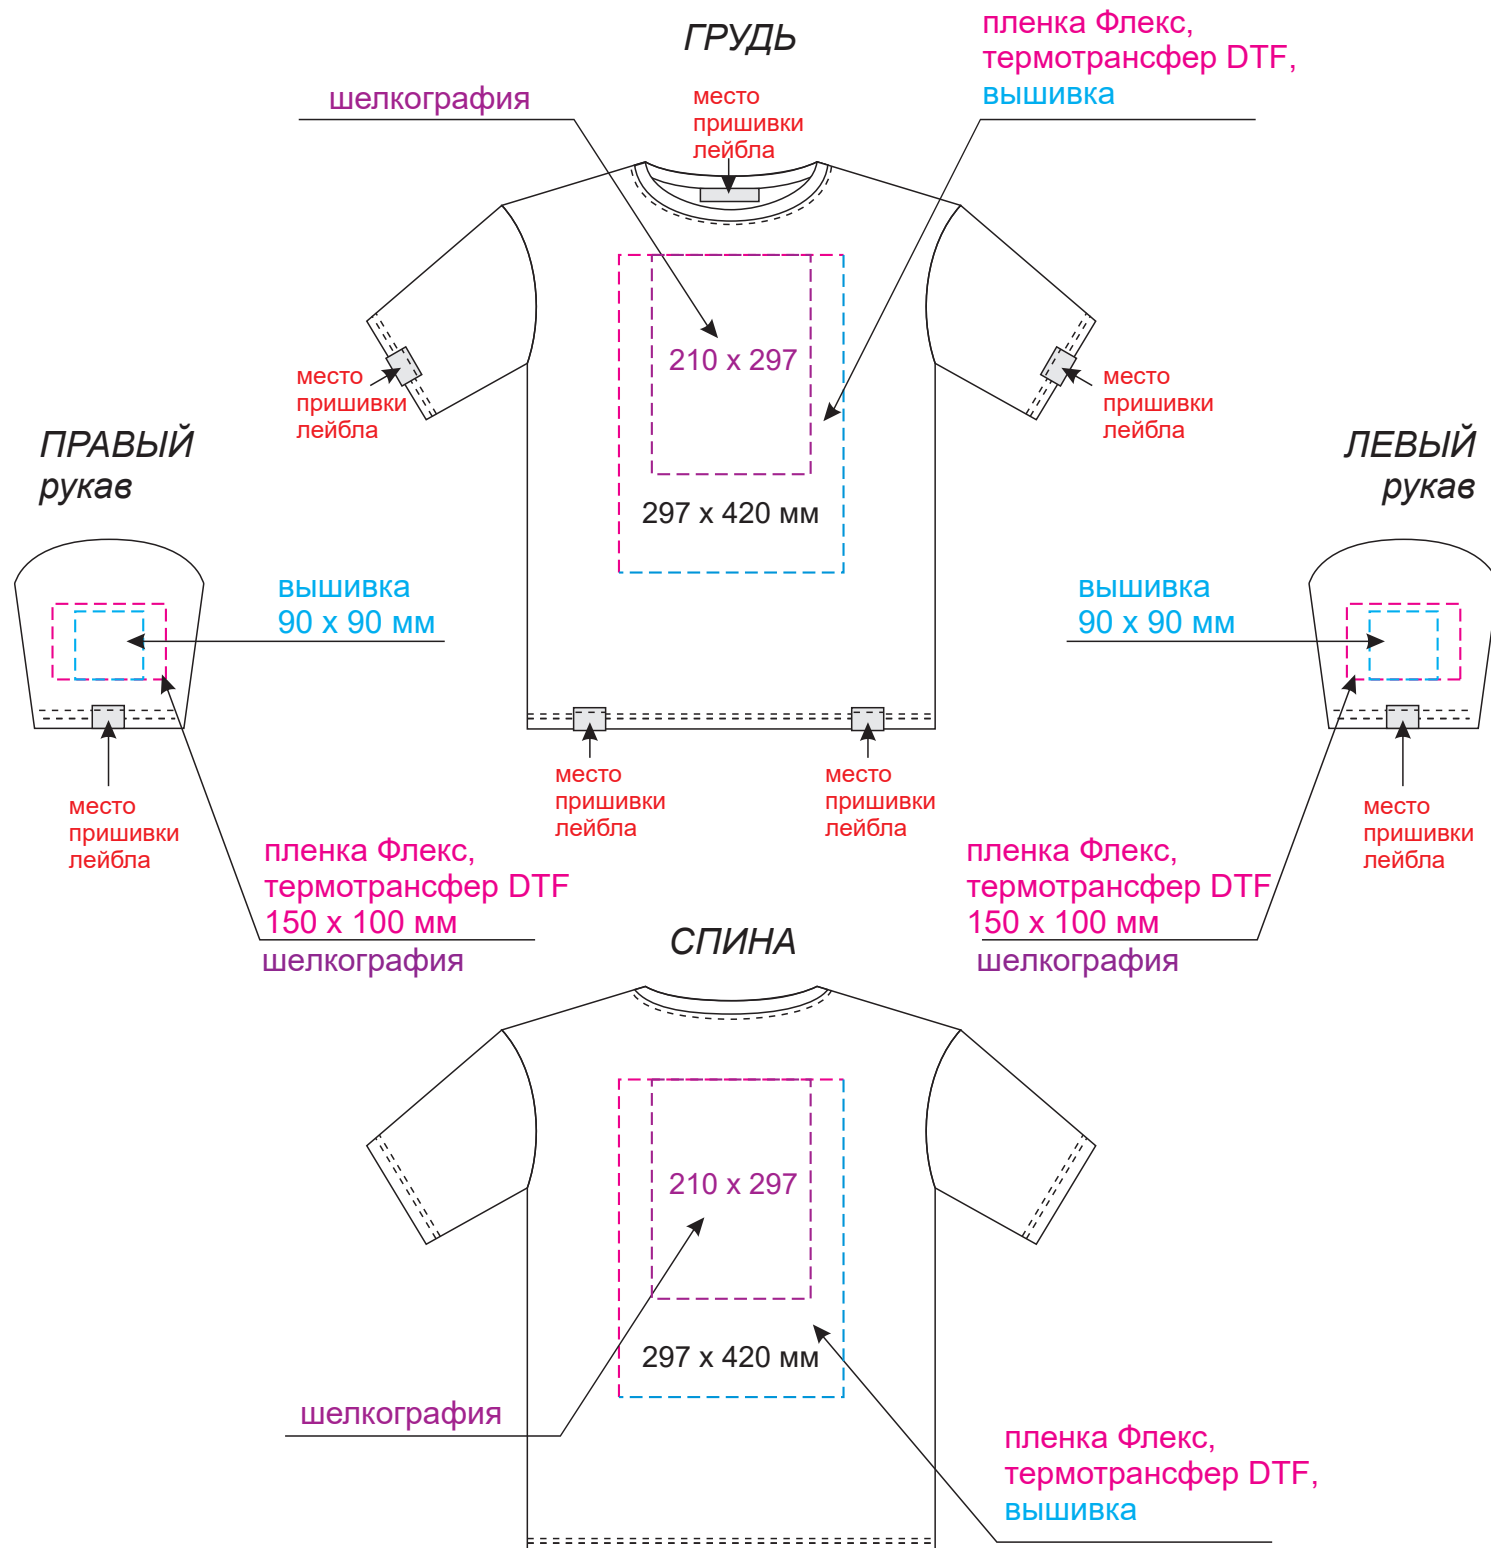

Масштаб 1:10

стр 2

Модель	Футболка унисекс RUST NEO, 100% хлопок, 240 гр., белый (белоснежный)
Способ нанесения	
Цветность	
Размер нанесения	

Артикул	Размер	Кол-во
23053.100.01	XS/S	
23053.100.02	M/L	
23053.100.03	XL/2XL	
23053.100.04	3XL/4XL	
23053.100.05	5XL/6XL	

Варианты пришива лейбла на край изделия

одной строчкой (со сгибом)

двумя строчками (в разворот)

Лейбл пришивной тканевый 80 x 50 мм

Лейбл пришивной тканевый 50 x 50 мм

Тканевая наклейка 60 x 40 мм

Лейбл пришивной тканевый 80 x 20 мм

Лейбл пришивной тканевый 70 x 20 мм

Лейбл пришивной тканевый 40 x 20 мм

Тканевая наклейка 80 x 20 мм

Лейбл пришивной хлопок 115 x 50 мм

Лейбл пришивной хлопок 50 x 50 мм

Лейбл пришивной хлопок 65 x 20 мм

Тканевая наклейка D 40 мм

шелкография
240 x 300 мм

Модель	Пакет черный 30x40, 70 мк
Количество	
Способ нанесения	шелкография
Цветность	
Размер нанесения	

ВНИМАНИЕ!

Тщательно проверяйте макет. Ваша подпись является основанием для печати.
Найденная в готовом изделии ошибка, в случае если макет утверждён заказчиком,
не является основанием для претензий к переделке заказа.
После утверждения макета изменения не принимаются!