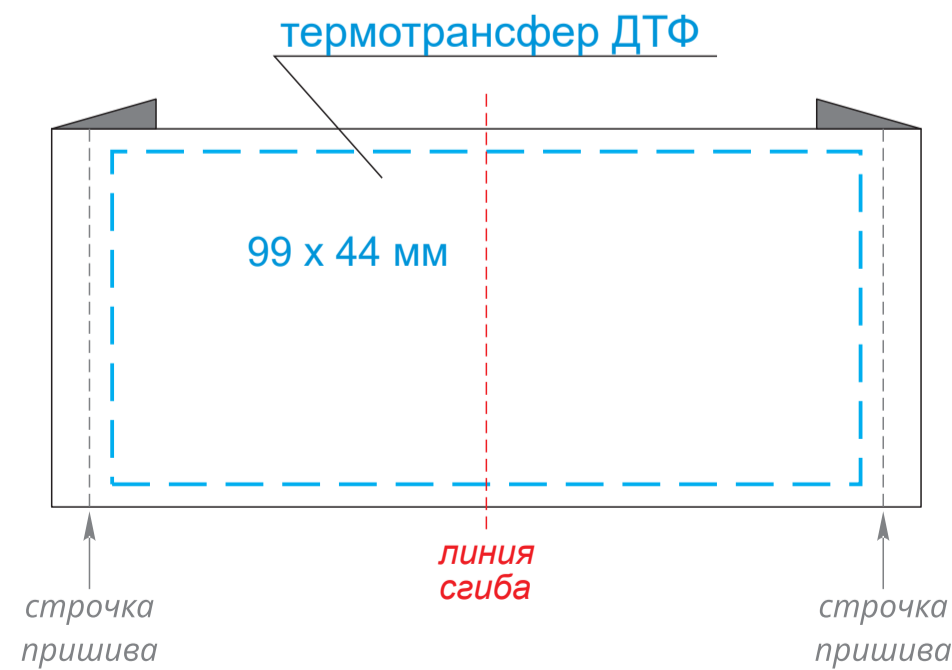

Варианты пришива лейбла на край изделия

одной строчкой (со сгибом)

двумя строчками (в разворот)

Лейбл пришивной тканевый 80 x 50 мм

Лейбл пришивной тканевый 50 x 50 мм

Тканевая наклейка 60 x 40 мм

Лейбл пришивной тканевый 80 x 20 мм

Лейбл пришивной тканевый 70 x 20 мм

Лейбл пришивной тканевый 40 x 20 мм

Тканевая наклейка 80 x 20 мм

Лейбл пришивной хлопок 115 x 50 мм

Лейбл пришивной хлопок 50 x 50 мм

Лейбл пришивной хлопок 65 x 20 мм

Тканевая наклейка D 40 мм

шелкография
240 x 300 мм

Модель	Пакет черный 30x40, 70 мк
Количество	
Способ нанесения	шелкография
Цветность	
Размер нанесения	

ВНИМАНИЕ!

Тщательно проверяйте макет. Ваша подпись является основанием для печати.
Найденная в готовом изделии ошибка, в случае если макет утверждён заказчиком,
не является основанием для претензий к переделке заказа.
После утверждения макета изменения не принимаются!