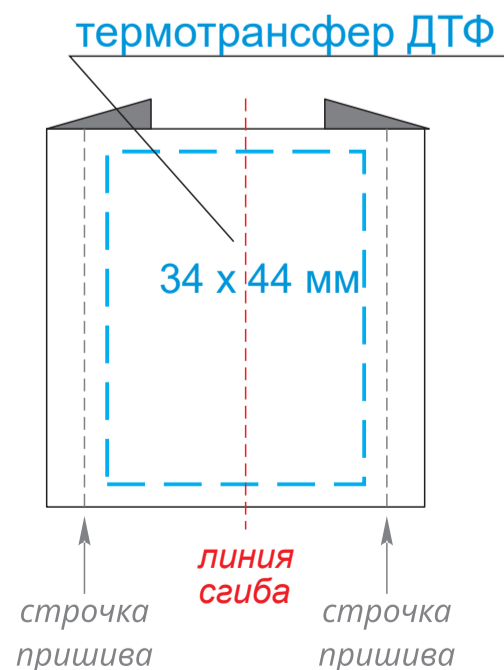

Варианты пришива лейбла на край изделия

одной строчкой (со сгибом)

двумя строчками (в разворот)

Лейбл пришивной тканевый 80 x 50 мм

Лейбл пришивной тканевый 50 x 50 мм

Тканевая наклейка 60 x 40 мм

Лейбл пришивной тканевый 80 x 20 мм

Лейбл пришивной тканевый 70 x 20 мм

Лейбл пришивной тканевый 40 x 20 мм

Тканевая наклейка 80 x 20 мм

Лейбл пришивной хлопок 115 x 50 мм

Лейбл пришивной хлопок 50 x 50 мм

Лейбл пришивной хлопок 65 x 20 мм

Тканевая наклейка D 40 мм

шелкография
240 x 300 мм

Модель	Пакет черный 30x40, 70 мк
Количество	
Способ нанесения	шелкография
Цветность	
Размер нанесения	

ВНИМАНИЕ!

Тщательно проверяйте макет. Ваша подпись является основанием для печати.
Найденная в готовом изделии ошибка, в случае если макет утверждён заказчиком,
не является основанием для претензий к переделке заказа.
После утверждения макета изменения не принимаются!