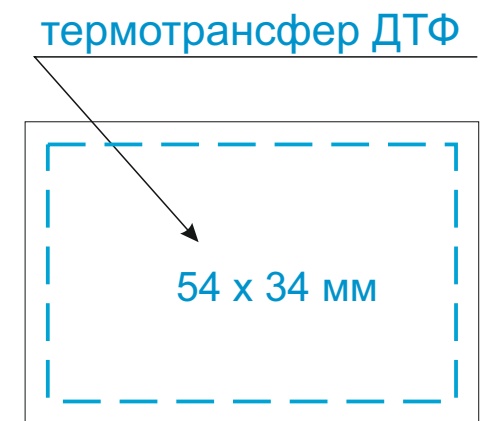

КАСТОМИЗАЦИЯ

Варианты пришива лейбла на край изделия

одной строчкой (со сгибом)

две строчками (в разворот)

Лейбл пришивной тканевый 80 x 50 мм

Лейбл пришивной тканевый 50 x 50 мм

Тканевая наклейка 60 x 40 мм

Лейбл пришивной тканевый 80 x 20 мм

Лейбл пришивной тканевый 70 x 20 мм

Лейбл пришивной тканевый 40 x 20 мм

Тканевая наклейка 80 x 20 мм

Лейбл пришивной хлопок 115 x 50 мм

Лейбл пришивной хлопок 50 x 50 мм

Лейбл пришивной хлопок 65 x 20 мм

Тканевая наклейка D 40 мм

шелкография
240 x 300 мм

Модель	Пакет матовый 30x40, 80 мк
Количество	
Способ нанесения	шелкография
Цветность	
Размер нанесения	

ВНИМАНИЕ!
Тщательно проверяйте макет. Ваша подпись является основанием для печати.
Найденная в готовом изделии ошибка, в случае если макет утверждён заказчиком,
не является основанием для претензий к переделке заказа.
После утверждения макета изменения не принимаются!