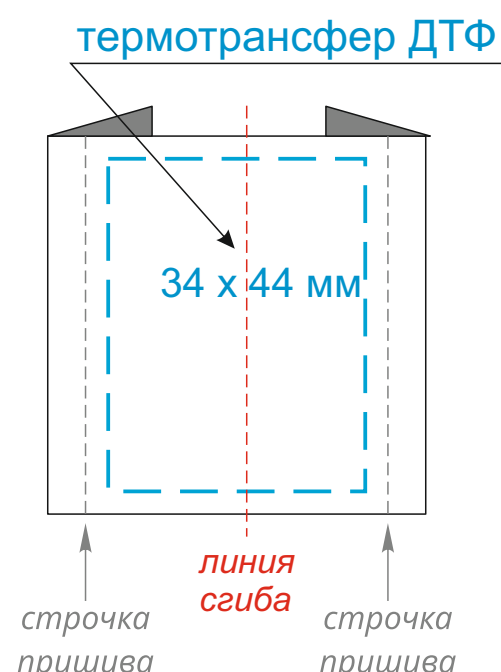

КАСТОМИЗАЦИЯ

Варианты пришива лейбла на край изделия

одной строчкой (со сгибом)

две строчками (в разворот)

Лейбл пришивной тканевый 80 x 50 мм

Лейбл пришивной тканевый 50 x 50 мм

Тканевая наклейка 60 x 40 мм

Лейбл пришивной тканевый 80 x 20 мм

Лейбл пришивной тканевый 70 x 20 мм

Лейбл пришивной тканевый 40 x 20 мм

Тканевая наклейка 80 x 20 мм

Лейбл пришивной хлопок 115 x 50 мм

Лейбл пришивной хлопок 50 x 50 мм

Лейбл пришивной хлопок 65 x 20 мм

Тканевая наклейка D 40 мм

шелкография
240 x 300 мм

Модель	Пакет матовый 30x40, 80 мк
Количество	
Способ нанесения	шелкография
Цветность	
Размер нанесения	

ВНИМАНИЕ!
Тщательно проверяйте макет. Ваша подпись является основанием для печати.
Найденная в готовом изделии ошибка, в случае если макет утверждён заказчиком,
не является основанием для претензий к переделке заказа.
После утверждения макета изменения не принимаются!