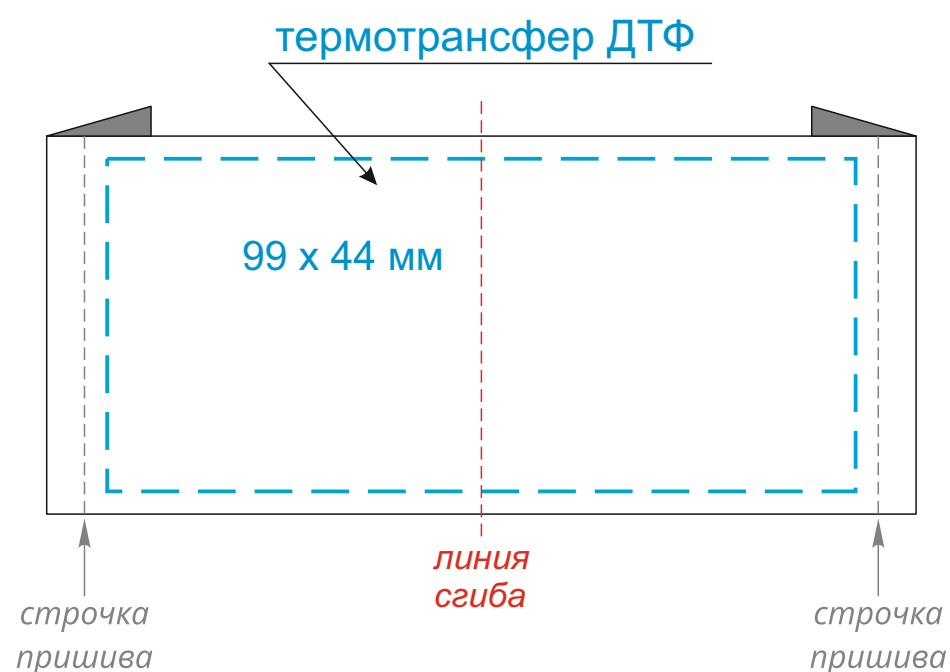

Лейбл пришивной тканевый 80 x 20 мм

Лейбл пришивной тканевый 70 x 20 мм

Лейбл пришивной тканевый 40 x 20 мм

Тканевая наклейка 80 x 20 мм

Лейбл пришивной хлопок 115 x 50 мм

Лейбл пришивной хлопок 50 x 50 мм

Лейбл пришивной хлопок 65 x 20 мм

Тканевая наклейка D 40 мм

шелкография
240 x 300 мм

Модель	Пакет матовый 30x40, 80 мк
Количество	
Способ нанесения	шелкография
Цветность	
Размер нанесения	

ВНИМАНИЕ!
Тщательно проверяйте макет. Ваша подпись является основанием для печати.
Найденная в готовом изделии ошибка, в случае если макет утверждён заказчиком,
не является основанием для претензий к переделке заказа.
После утверждения макета изменения не принимаются!