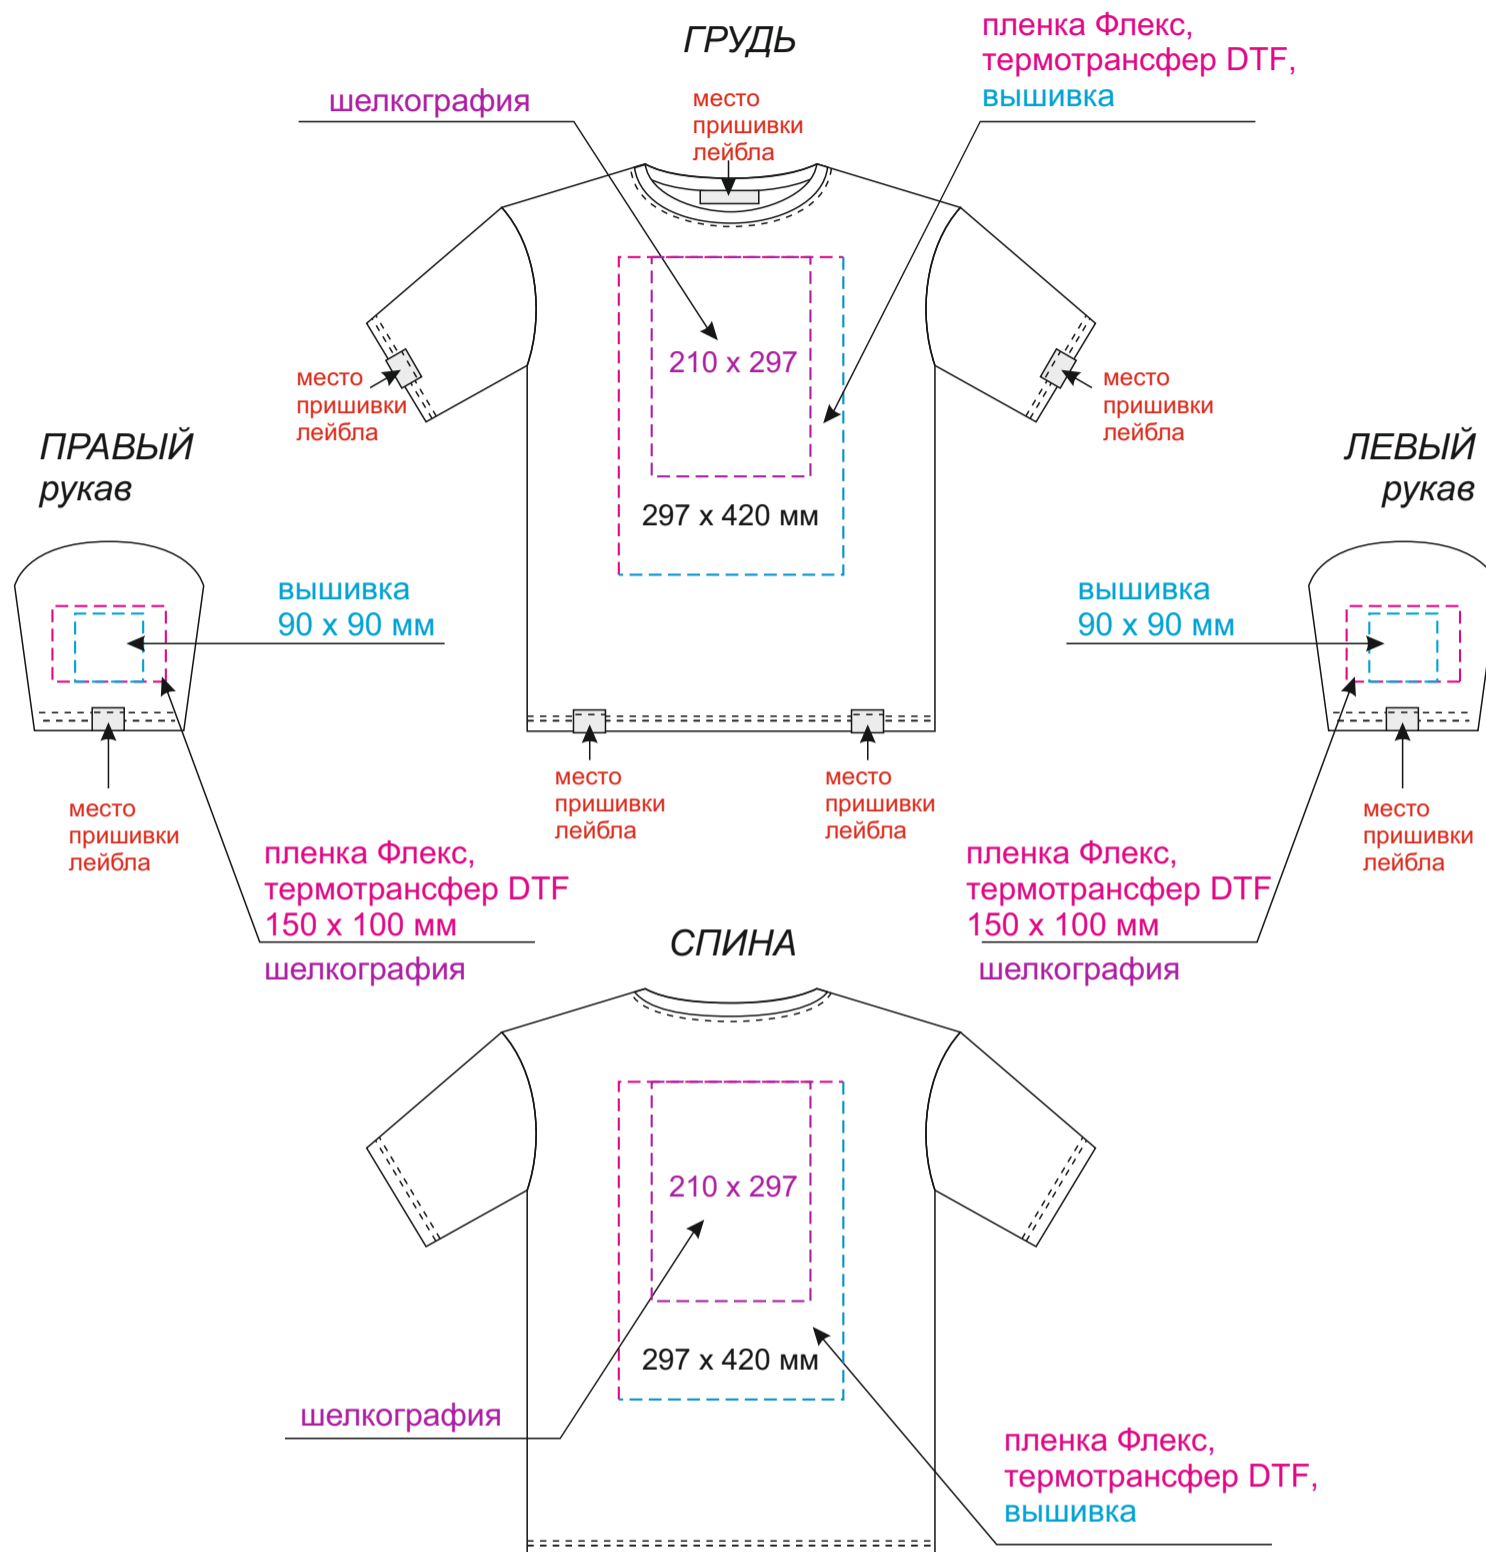

Масштаб 1:10

стр 2

Модель	Футболка унисекс Раст Нео (Rust Neo), 240 гр., красный
Способ нанесения	
Цветность	
Размер нанесения	

Артикул	Размер	Кол-во
23053.060.01	XS/S	
23053.060.02	M/L	
23053.060.03	XL/2XL	
23053.060.04	3XL/4XL	

КАСТОМИЗАЦИЯ

Варианты пришива лейбла на край изделия

одной строчкой (со сгибом)

две строчками (в разворот)

Лейбл пришивной тканевый 80 x 50 мм

Лейбл пришивной тканевый 50 x 50 мм

Тканевая наклейка 60 x 40 мм

Лейбл пришивной тканевый 80 x 20 мм

Лейбл пришивной тканевый 70 x 20 мм

Лейбл пришивной тканевый 40 x 20 мм

Тканевая наклейка 80 x 20 мм

Лейбл пришивной хлопок 115 x 50 мм

Лейбл пришивной хлопок 50 x 50 мм

Лейбл пришивной хлопок 65 x 20 мм

Тканевая наклейка D 40 мм

шелкография
240 x 300 мм

Модель	Пакет матовый 30x40, 80 мк
Количество	
Способ нанесения	шелкография
Цветность	
Размер нанесения	

ВНИМАНИЕ!
Тщательно проверяйте макет. Ваша подпись является основанием для печати.
Найденная в готовом изделии ошибка, в случае если макет утверждён заказчиком,
не является основанием для претензий к переделке заказа.
После утверждения макета изменения не принимаются!