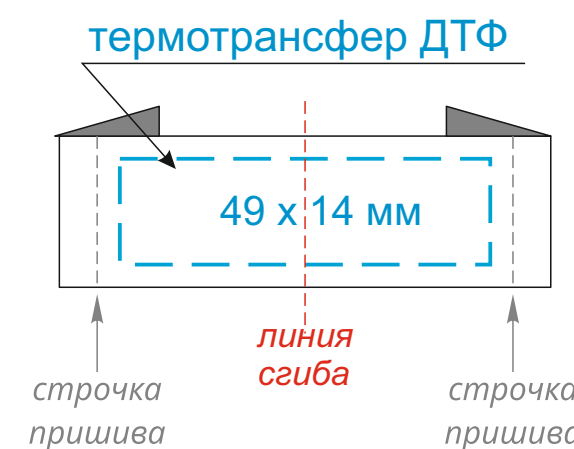

Лейбл пришивной тканевый 80 x 20 мм

Лейбл пришивной тканевый 70 x 20 мм

Лейбл пришивной тканевый 40 x 20 мм

Тканевая наклейка 80 x 20 мм

Лейбл пришивной хлопок 115 x 50 мм

Лейбл пришивной хлопок 50 x 50 мм

Лейбл пришивной хлопок 65 x 20 мм

Тканевая наклейка D 40 мм

шелкография
240 x 300 мм

Модель	Пакет матовый 30x40, 80 мк
Количество	
Способ нанесения	шелкография
Цветность	
Размер нанесения	

ВНИМАНИЕ!
Тщательно проверяйте макет. Ваша подпись является основанием для печати.
Найденная в готовом изделии ошибка, в случае если макет утверждён заказчиком,
не является основанием для претензий к переделке заказа.
После утверждения макета изменения не принимаются!