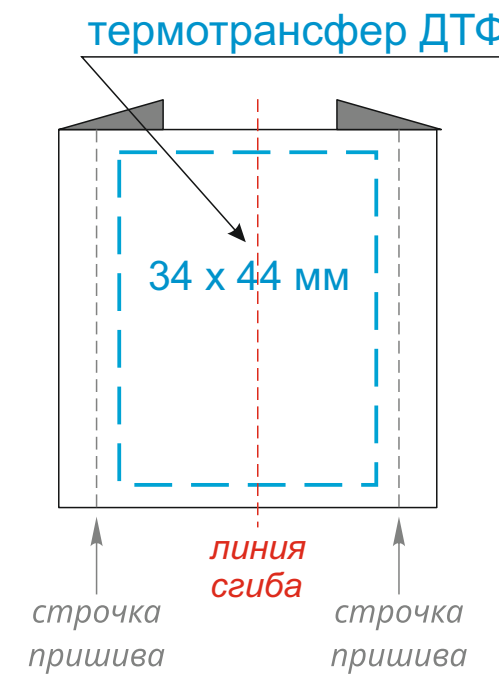

КАСТОМИЗАЦИЯ

Варианты пришива лейбла на край изделия

одной строчкой (со сгибом)

две строчками (в разворот)

Лейбл пришивной тканевый 80 x 50 мм

Лейбл пришивной тканевый 50 x 50 мм

Тканевая наклейка 60 x 40 мм

Лейбл пришивной тканевый 80 x 20 мм

Лейбл пришивной тканевый 70 x 20 мм

Лейбл пришивной тканевый 40 x 20 мм

Тканевая наклейка 80 x 20 мм

Лейбл пришивной хлопок 115 x 50 мм

Лейбл пришивной хлопок 50 x 50 мм

Лейбл пришивной хлопок 65 x 20 мм

Тканевая наклейка D 40 мм

шелкография
240 x 300 мм

Модель	Пакет матовый 30x40, 80 мк
Количество	
Способ нанесения	шелкография
Цветность	
Размер нанесения	

ВНИМАНИЕ!
Тщательно проверяйте макет. Ваша подпись является основанием для печати.
Найденная в готовом изделии ошибка, в случае если макет утверждён заказчиком,
не является основанием для претензий к переделке заказа.
После утверждения макета изменения не принимаются!