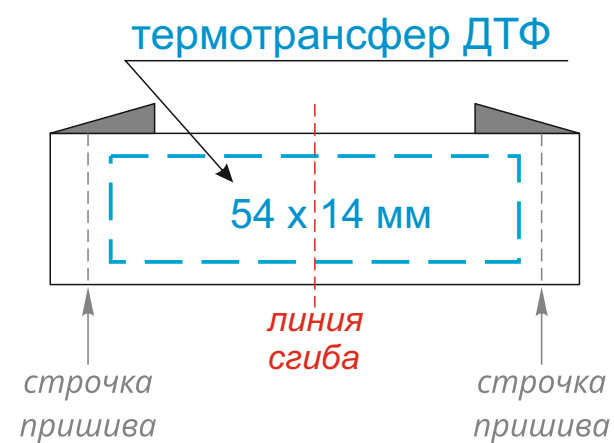

Лейбл пришивной тканевый 70 x 20 мм

Лейбл пришивной хлопок 50 x 50 мм