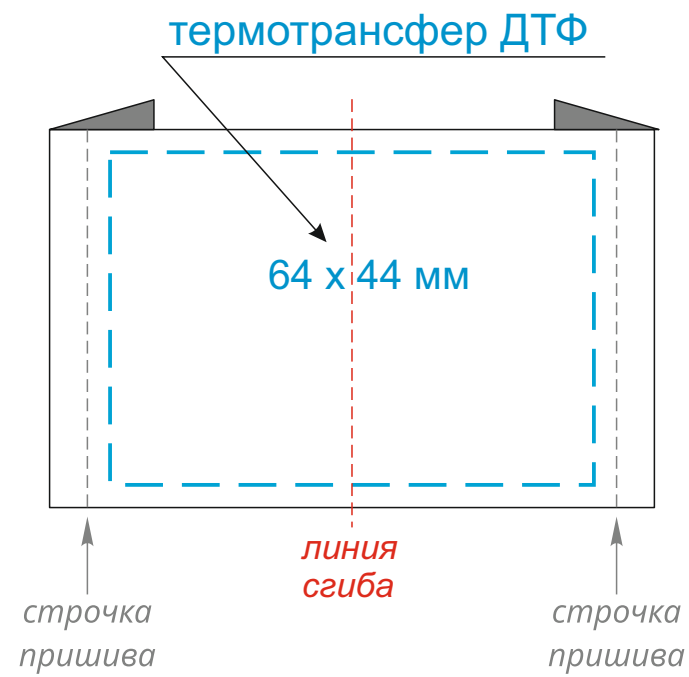

КАСТОМИЗАЦИЯ

Варианты пришива лейбла на край изделия

одной строчкой (со сгибом)

две строчками (в разворот)

Лейбл пришивной тканевый 80 x 50 мм

Лейбл пришивной тканевый 50 x 50 мм

Тканевая наклейка 60 x 40 мм

Лейбл пришивной тканевый 80 x 20 мм

Лейбл пришивной тканевый 70 x 20 мм

Лейбл пришивной тканевый 40 x 20 мм

Тканевая наклейка 80 x 20 мм

Лейбл пришивной хлопок 115 x 50 мм

Лейбл пришивной хлопок 50 x 50 мм

Лейбл пришивной хлопок 65 x 20 мм

Тканевая наклейка D 40 мм

шелкография
240 x 300 мм

Модель	Пакет матовый 30x40, 80 мк
Количество	
Способ нанесения	шелкография
Цветность	
Размер нанесения	

ВНИМАНИЕ!
Тщательно проверяйте макет. Ваша подпись является основанием для печати.
Найденная в готовом изделии ошибка, в случае если макет утверждён заказчиком,
не является основанием для претензий к переделке заказа.
После утверждения макета изменения не принимаются!