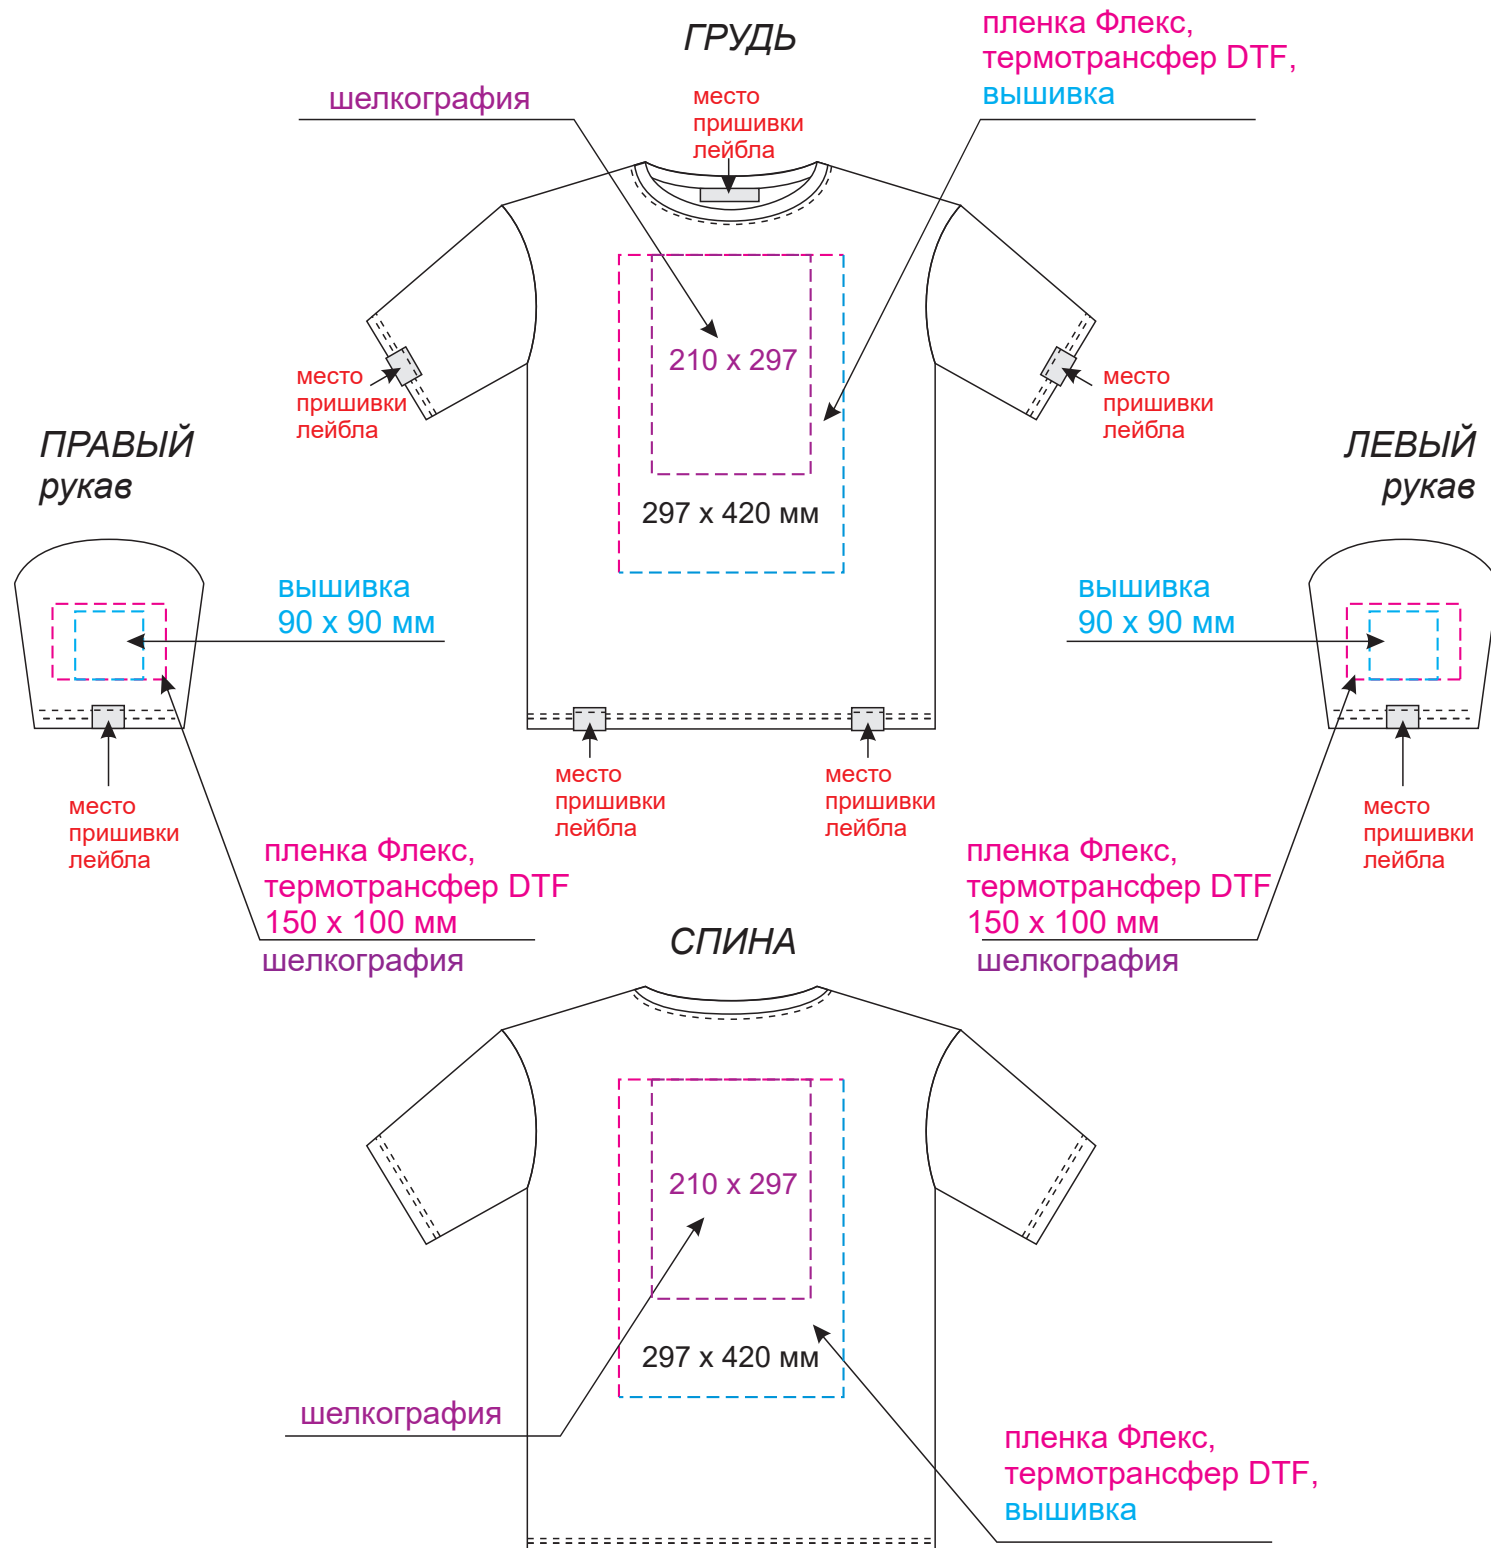

Масштаб 1:10

стр 2

Модель	Футболка унисекс KRIS, 100% хлопок, 150 гр., темно-синяя
Способ нанесения	
Цветность	
Размер нанесения	

Артикул	Размер	Кол-во
23052.01.030	XS	
23052.02.030	S	
23052.03.030	M	
23052.04.030	L	
23052.05.030	XL	
23052.06.030	XXL	
23052.07.030	XXXL	

Варианты пришива лейбла на край изделия

одной строчкой (со сгибом)

двумя строчками (в разворот)

Лейбл пришивной тканевый 80 x 50 мм

Лейбл пришивной тканевый 50 x 50 мм

Тканевая наклейка 60 x 40 мм

Лейбл пришивной тканевый 80 x 20 мм

Лейбл пришивной тканевый 70 x 20 мм

Лейбл пришивной тканевый 40 x 20 мм

Тканевая наклейка 80 x 20 мм

Лейбл пришивной хлопок 115 x 50 мм

Лейбл пришивной хлопок 50 x 50 мм

Лейбл пришивной хлопок 65 x 20 мм

Тканевая наклейка D 40 мм

шелкография
240 x 300 мм

Модель	Пакет черный 30x40, 70 мк
Количество	
Способ нанесения	шелкография
Цветность	
Размер нанесения	

ВНИМАНИЕ!

Тщательно проверяйте макет. Ваша подпись является основанием для печати.
Найденная в готовом изделии ошибка, в случае если макет утверждён заказчиком,
не является основанием для претензий к переделке заказа.
После утверждения макета изменения не принимаются!