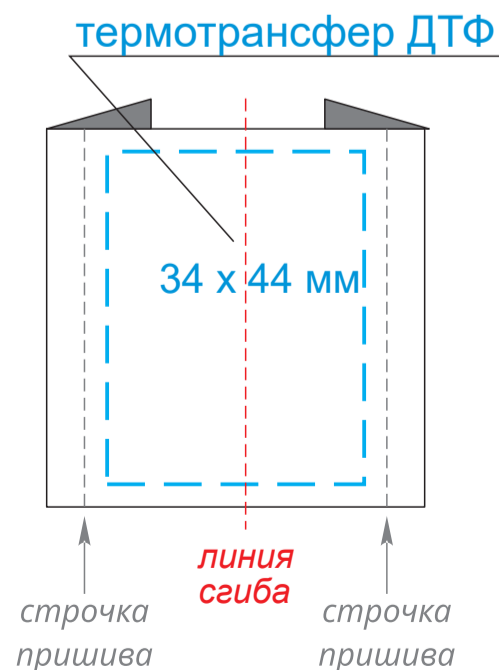

Варианты пришива лейбла на край изделия

одной строчкой (со сгибом)

двумя строчками (в разворот)

Лейбл пришивной тканевый 80 x 50 мм

Лейбл пришивной тканевый 50 x 50 мм

Тканевая наклейка 60 x 40 мм

Лейбл пришивной тканевый 80 x 20 мм

Лейбл пришивной тканевый 70 x 20 мм

Лейбл пришивной тканевый 40 x 20 мм

Тканевая наклейка 80 x 20 мм

Лейбл пришивной хлопок 115 x 50 мм

Лейбл пришивной хлопок 50 x 50 мм

Лейбл пришивной хлопок 65 x 20 мм

Тканевая наклейка D 40 мм

шелкография  
240 x 300 мм

Модель	Пакет черный 30x40, 70 мк
Количество	
Способ нанесения	шелкография
Цветность	
Размер нанесения	

**ВНИМАНИЕ!**

Тщательно проверяйте макет. Ваша подпись является основанием для печати.  
Найденная в готовом изделии ошибка, в случае если макет утверждён заказчиком,  
не является основанием для претензий к переделке заказа.  
После утверждения макета изменения не принимаются!