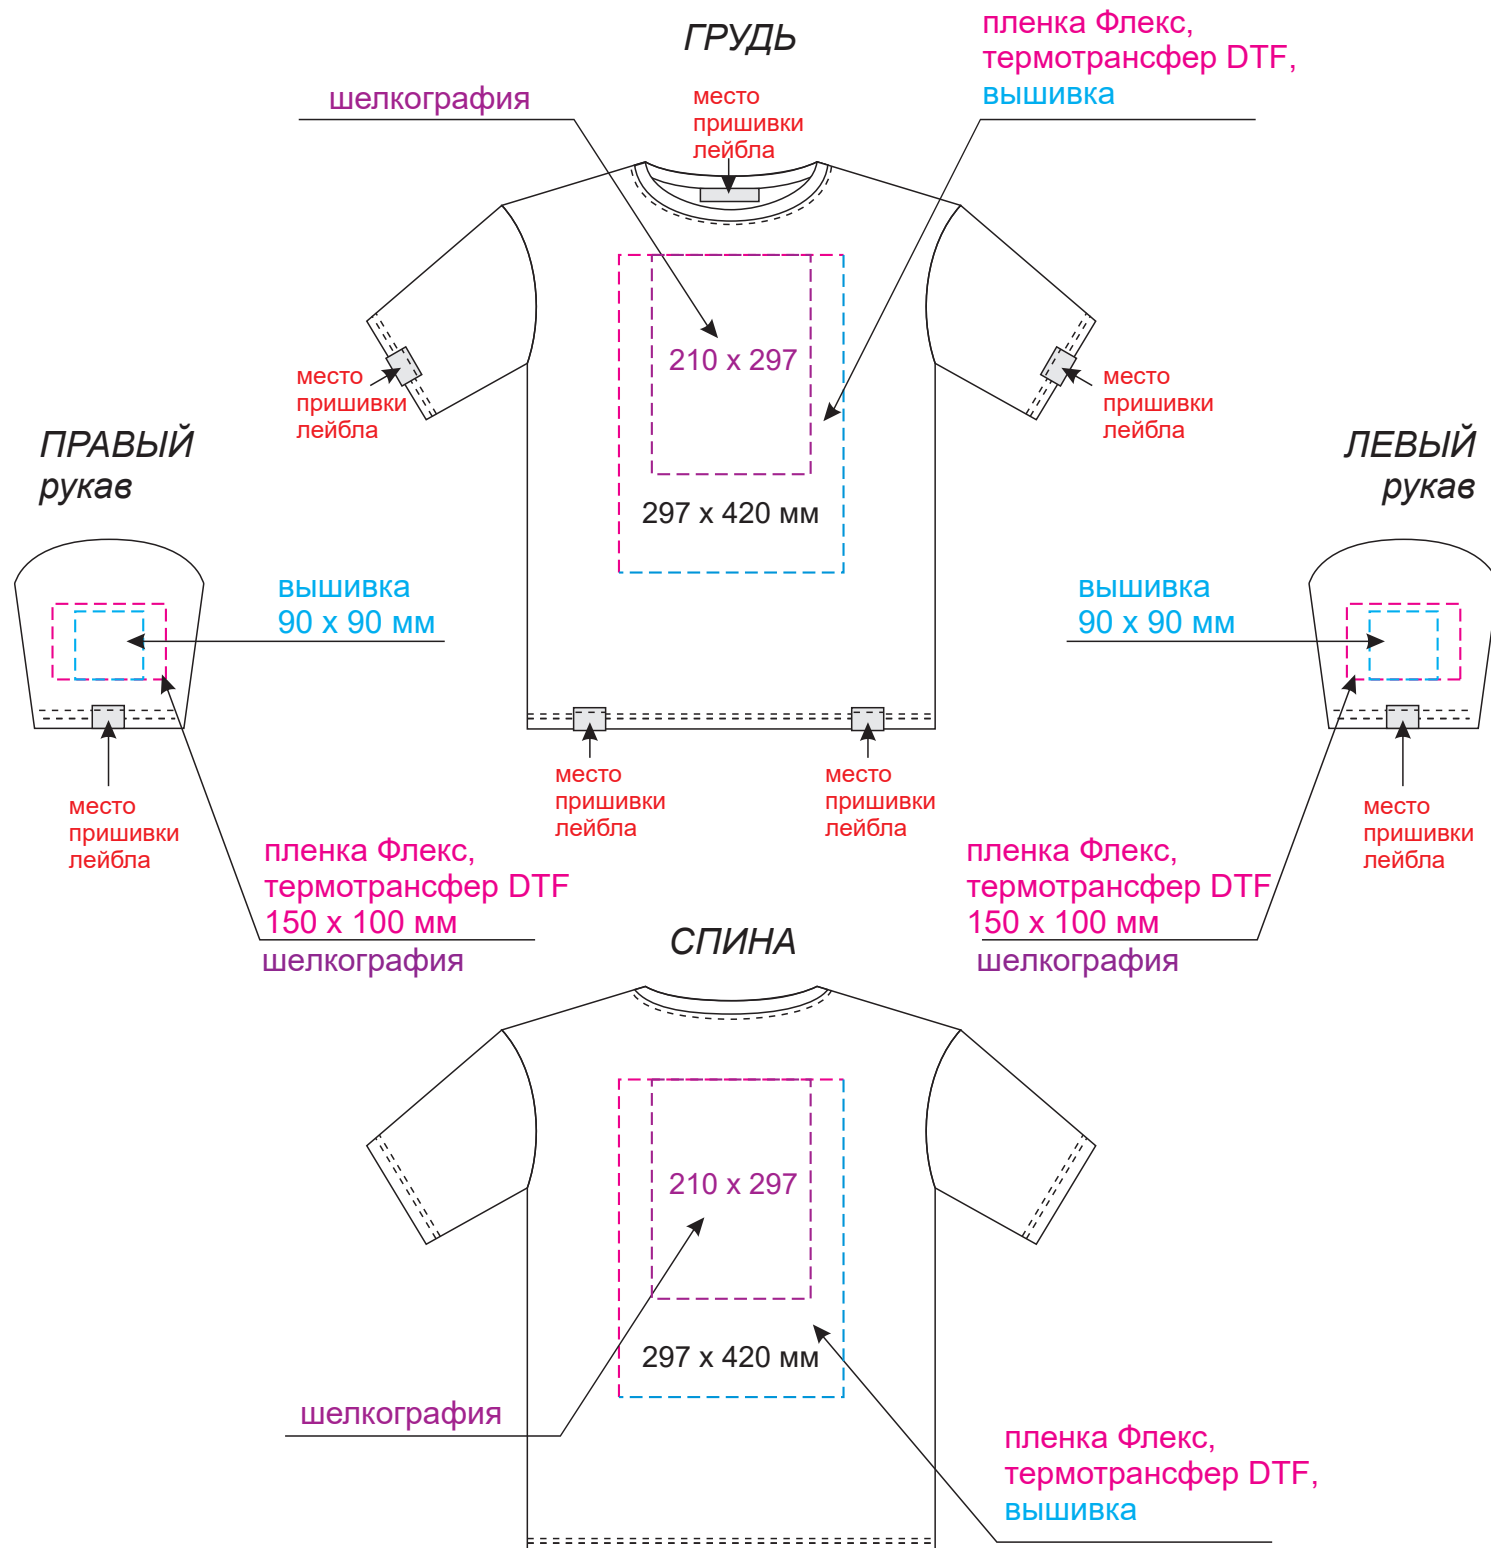

Масштаб 1:10

стр 2

Модель	Футболка унисекс RUST NEO, 100% хлопок, 240 гр., оранжевый
Способ нанесения	
Цветность	
Размер нанесения	

Артикул	Размер	Кол-во
23053.070.01	XS/S	
23053.070.02	M/L	
23053.070.03	XL/2XL	
23053.070.04	3XL/4XL	

Варианты пришива лейбла на край изделия

одной строчкой (со сгибом)

двумя строчками (в разворот)

Лейбл пришивной тканевый 80 x 50 мм

Лейбл пришивной тканевый 50 x 50 мм

Тканевая наклейка 60 x 40 мм

Лейбл пришивной тканевый 80 x 20 мм

Лейбл пришивной тканевый 70 x 20 мм

Лейбл пришивной тканевый 40 x 20 мм

Тканевая наклейка 80 x 20 мм

Лейбл пришивной хлопок 115 x 50 мм

Лейбл пришивной хлопок 50 x 50 мм

Лейбл пришивной хлопок 65 x 20 мм

Тканевая наклейка D 40 мм

шелкография  
240 x 300 мм

Модель	Пакет черный 30x40, 70 мк
Количество	
Способ нанесения	шелкография
Цветность	
Размер нанесения	

**ВНИМАНИЕ!**

Тщательно проверяйте макет. Ваша подпись является основанием для печати.  
Найденная в готовом изделии ошибка, в случае если макет утверждён заказчиком,  
не является основанием для претензий к переделке заказа.  
После утверждения макета изменения не принимаются!