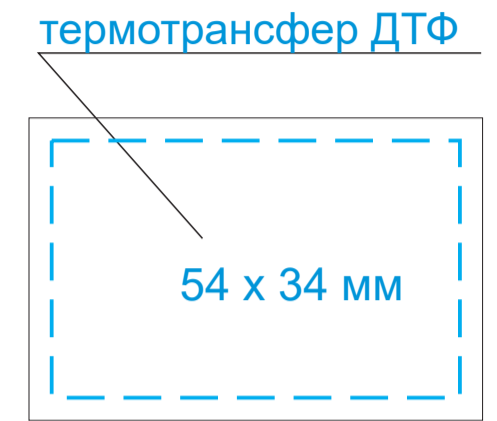

шелкография  
240 x 300 мм

Модель	Пакет матовый 30x40, 80 мк
Количество	
Способ нанесения	шелкография
Цветность	
Размер нанесения	

**ВНИМАНИЕ!**  
Тщательно проверяйте макет. Ваша подпись является основанием для печати.  
Найденная в готовом изделии ошибка, в случае если макет утверждён заказчиком,  
не является основанием для претензий к переделке заказа.  
После утверждения макета изменения не принимаются!

Варианты пришива лейбла на край изделия

одной строчкой (со сгибом)

двумя строчками (в разворот)

Лейбл пришивной тканевый 80 x 50 мм

Лейбл пришивной тканевый 50 x 50 мм

Тканевая наклейка 60 x 40 мм

Лейбл пришивной тканевый 80 x 20 мм

Лейбл пришивной тканевый 70 x 20 мм

Лейбл пришивной тканевый 40 x 20 мм

Тканевая наклейка 80 x 20 мм

Лейбл пришивной хлопок 115 x 50 мм

Лейбл пришивной хлопок 50 x 50 мм

Лейбл пришивной хлопок 65 x 20 мм

Тканевая наклейка D 40 мм

шелкография  
240 x 300 мм

Модель	Пакет черный 30x40, 70 мк
Количество	
Способ нанесения	шелкография
Цветность	
Размер нанесения	

**ВНИМАНИЕ!**

Тщательно проверяйте макет. Ваша подпись является основанием для печати.  
Найденная в готовом изделии ошибка, в случае если макет утверждён заказчиком,  
не является основанием для претензий к переделке заказа.  
После утверждения макета изменения не принимаются!