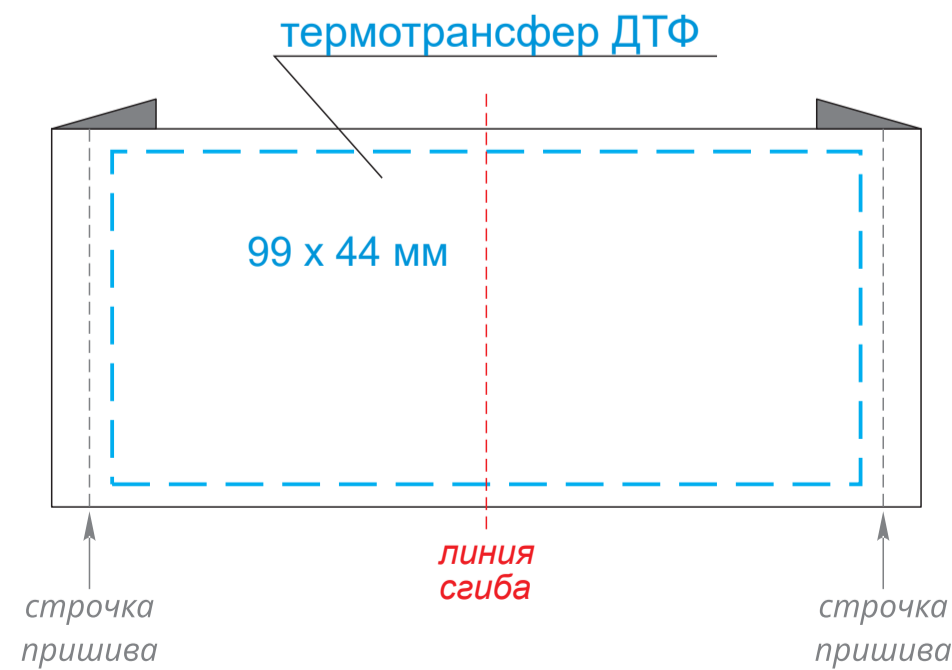

Варианты пришива лейбла на край изделия

одной строчкой (со сгибом)

двумя строчками (в разворот)

Лейбл пришивной тканевый 80 x 50 мм

Лейбл пришивной тканевый 50 x 50 мм

Тканевая наклейка 60 x 40 мм

Лейбл пришивной тканевый 80 x 20 мм

Лейбл пришивной тканевый 70 x 20 мм

Лейбл пришивной тканевый 40 x 20 мм

Тканевая наклейка 80 x 20 мм

Лейбл пришивной хлопок 115 x 50 мм

Лейбл пришивной хлопок 50 x 50 мм

Лейбл пришивной хлопок 65 x 20 мм

Тканевая наклейка D 40 мм

шелкография  
240 x 300 мм

Модель	Пакет черный 30x40, 70 мк
Количество	
Способ нанесения	шелкография
Цветность	
Размер нанесения	

**ВНИМАНИЕ!**

Тщательно проверяйте макет. Ваша подпись является основанием для печати.  
Найденная в готовом изделии ошибка, в случае если макет утверждён заказчиком,  
не является основанием для претензий к переделке заказа.  
После утверждения макета изменения не принимаются!