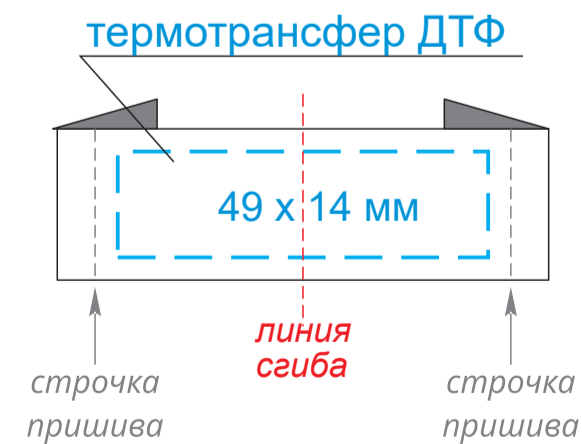

Варианты пришива лейбла на край изделия

одной строчкой (со сгибом)

двумя строчками (в разворот)

Лейбл пришивной тканевый 80 x 50 мм

Лейбл пришивной тканевый 50 x 50 мм

Тканевая наклейка 60 x 40 мм

Лейбл пришивной тканевый 80 x 20 мм

Лейбл пришивной тканевый 70 x 20 мм

Лейбл пришивной тканевый 40 x 20 мм

Тканевая наклейка 80 x 20 мм

Лейбл пришивной хлопок 115 x 50 мм

Лейбл пришивной хлопок 50 x 50 мм

Лейбл пришивной хлопок 65 x 20 мм

Тканевая наклейка D 40 мм

шелкография  
240 x 300 мм

Модель	Пакет черный 30x40, 70 мк
Количество	
Способ нанесения	шелкография
Цветность	
Размер нанесения	

**ВНИМАНИЕ!**

Тщательно проверяйте макет. Ваша подпись является основанием для печати.  
Найденная в готовом изделии ошибка, в случае если макет утверждён заказчиком,  
не является основанием для претензий к переделке заказа.  
После утверждения макета изменения не принимаются!