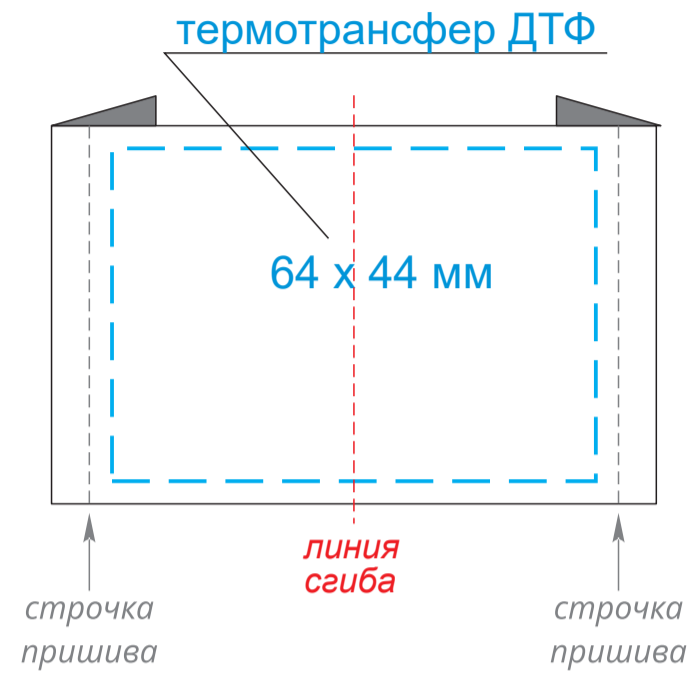

шелкография  
240 x 300 мм

Модель	Пакет матовый 30x40, 80 мк
Количество	
Способ нанесения	шелкография
Цветность	
Размер нанесения	

**ВНИМАНИЕ!**  
Тщательно проверяйте макет. Ваша подпись является основанием для печати.  
Найденная в готовом изделии ошибка, в случае если макет утверждён заказчиком,  
не является основанием для претензий к переделке заказа.  
После утверждения макета изменения не принимаются!

Варианты пришива лейбла на край изделия

одной строчкой (со сгибом)

двумя строчками (в разворот)

Лейбл пришивной тканевый 80 x 50 мм

Лейбл пришивной тканевый 50 x 50 мм

Тканевая наклейка 60 x 40 мм

Лейбл пришивной тканевый 80 x 20 мм

Лейбл пришивной тканевый 70 x 20 мм

Лейбл пришивной тканевый 40 x 20 мм

Тканевая наклейка 80 x 20 мм

Лейбл пришивной хлопок 115 x 50 мм

Лейбл пришивной хлопок 50 x 50 мм

Лейбл пришивной хлопок 65 x 20 мм

Тканевая наклейка D 40 мм

шелкография  
240 x 300 мм

Модель	Пакет черный 30x40, 70 мк
Количество	
Способ нанесения	шелкография
Цветность	
Размер нанесения	

**ВНИМАНИЕ!**

Тщательно проверяйте макет. Ваша подпись является основанием для печати.  
Найденная в готовом изделии ошибка, в случае если макет утверждён заказчиком,  
не является основанием для претензий к переделке заказа.  
После утверждения макета изменения не принимаются!