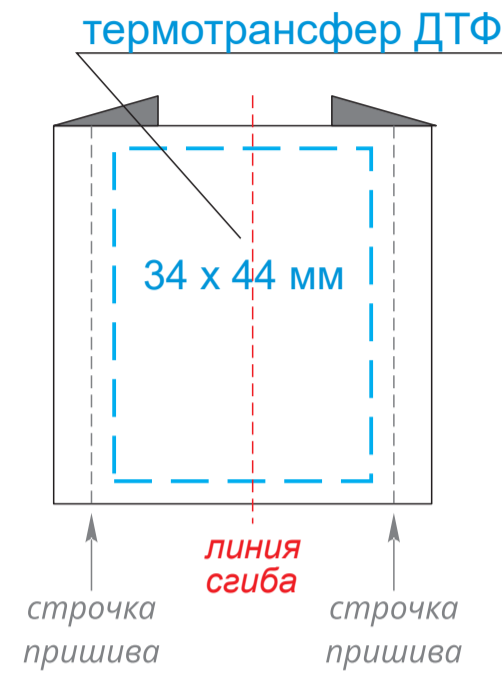

шелкография  
240 x 300 мм

Модель	Пакет матовый 30x40, 80 мк
Количество	
Способ нанесения	шелкография
Цветность	
Размер нанесения	

**ВНИМАНИЕ!**  
Тщательно проверяйте макет. Ваша подпись является основанием для печати.  
Найденная в готовом изделии ошибка, в случае если макет утверждён заказчиком,  
не является основанием для претензий к переделке заказа.  
После утверждения макета изменения не принимаются!

Варианты пришива лейбла на край изделия

одной строчкой (со сгибом)

двумя строчками (в разворот)

Лейбл пришивной тканевый 80 x 50 мм

Лейбл пришивной тканевый 50 x 50 мм

Тканевая наклейка 60 x 40 мм

Лейбл пришивной тканевый 80 x 20 мм

Лейбл пришивной тканевый 70 x 20 мм

Лейбл пришивной тканевый 40 x 20 мм

Тканевая наклейка 80 x 20 мм

Лейбл пришивной хлопок 115 x 50 мм

Лейбл пришивной хлопок 50 x 50 мм

Лейбл пришивной хлопок 65 x 20 мм

Тканевая наклейка D 40 мм

шелкография  
240 x 300 мм

Модель	Пакет черный 30x40, 70 мк
Количество	
Способ нанесения	шелкография
Цветность	
Размер нанесения	

**ВНИМАНИЕ!**

Тщательно проверяйте макет. Ваша подпись является основанием для печати.  
Найденная в готовом изделии ошибка, в случае если макет утверждён заказчиком,  
не является основанием для претензий к переделке заказа.  
После утверждения макета изменения не принимаются!